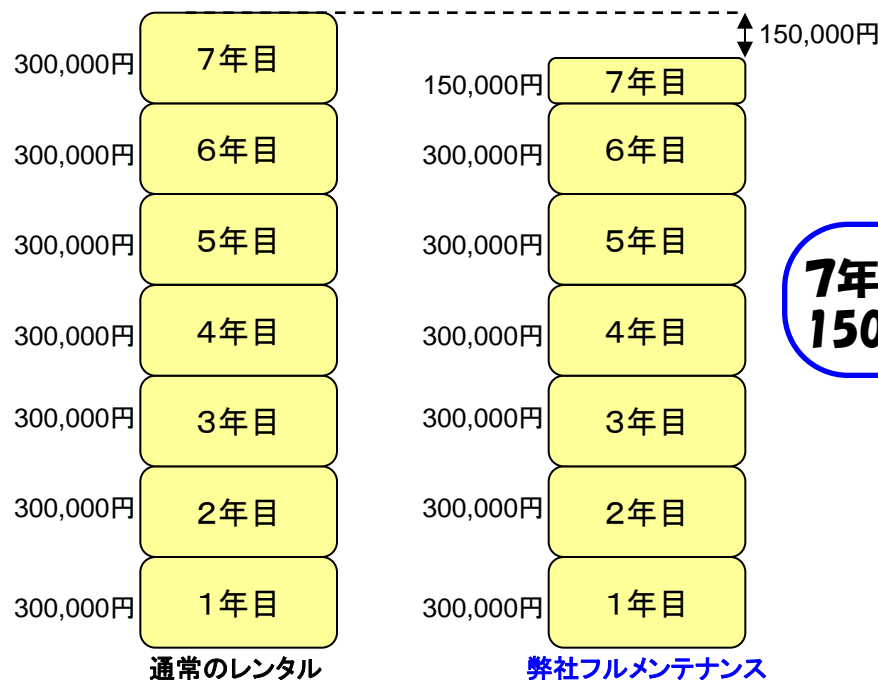

## ◎同額以下にて同等の最新システムへ更新

※契約満了前の理事会にお伺いし、システムのご説明等を行います。

◆契約満了後、1年間継続使用される場合（モデルケース：月額25,000円、6年契約）

7年間ご使用された場合、レンタル契約にくらべ150,000円の差額が生じます。