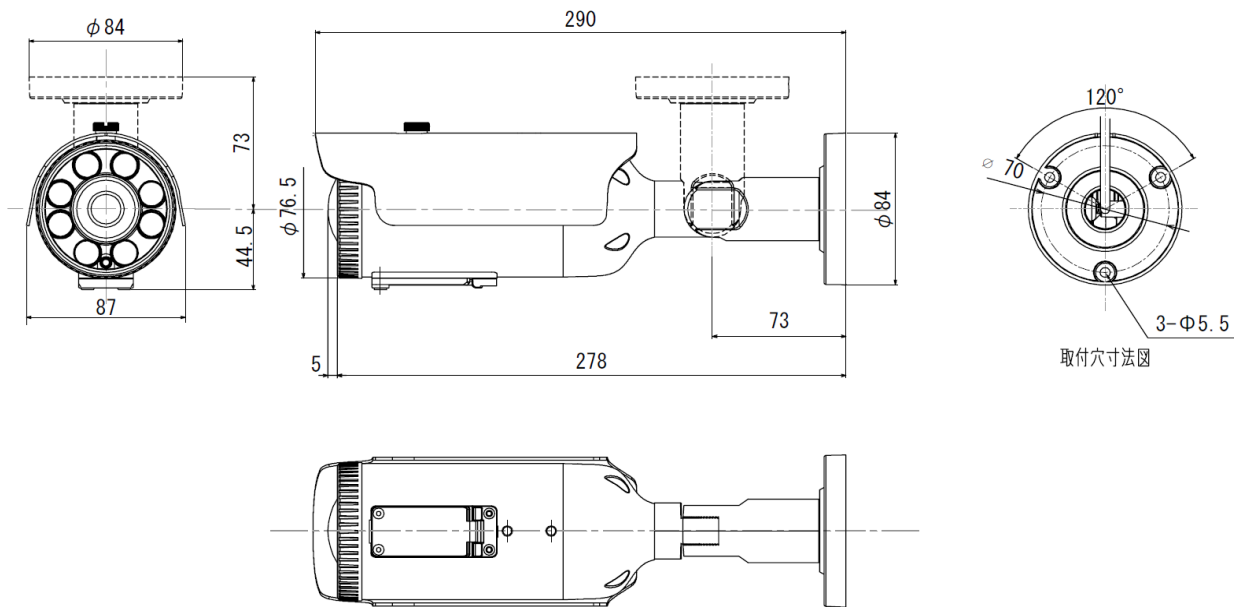

単位:mm

※製品の仕様は予告無く、変更することがあります。

ページ:2/2

整理番号:V0640

型式:VMI-4350XP

作成/改訂日:2026/1/6

株式会社ビデオセンシング