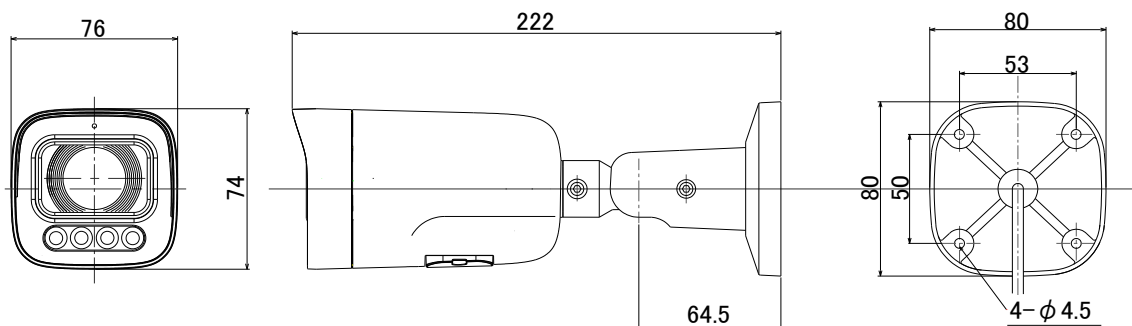

パレット型 2メガピクセルHVシステム
アナログマルチHD 屋外用フルカラー超高度カメラ

仕様

HVシステム(専用コントロールユニットTPHVシリーズ対応カメラ)

型式	VMI-4240C パレット型 2メガピクセルHVシステム アナログマルチHD 屋外用フルカラー超高度カメラ
レンズ(焦点距離)	固定レンズ f:3.3mm
画角	水平 95° CVBSの時 水平 59° 垂直 52° 垂直 33°
絞り範囲	F:1.1
イメージセンサー	1/3.02型 2.0メガピクセル CMOS
表示画素数	1920(H)×1080(V)
テレビジョン方式	AHD2.0/TVI2.0/CVBS(NTSC/PAL)
解像度	AHD/TVI: 表示画素数1920(H)×1080(V)、CVBS(NTSC/PAL):550TV本
S/N比	50dB以上
最低被写体照度	カラー:0.003lx(センスアップ オン) 映像出力 25IRE、AGC ON、F1.1
AGC	オート
電子アイリス(AES)	1/30s(1/25s)~ Hi
電子シャッター	AUTO
ホワイトバランス	ATW/MWB(マニュアル)
アイリスレンズ制御方式	なし
OSDモード	有り(内部スイッチによる切り替え)
D-WDR	オフ(CLOSE)/オン(OPEN)
2DNR(デジタルノイズリダクション)	AUTO/MANUAL(0-10)
3DNR(デジタルノイズリダクション)	AUTO/MANUAL(0-10)
悪環境画像補正機能	オフ(CLOSE)/オン(OPEN)
電子感度アップ	オフ(CLOSE)/オン(OPEN)
デイ・ナイト機能	カラー(COLOR) 固定 (外部制御(EXT)/オート(AUTO)/カラー(COLOR)/白黒(MONO))
その他機能	MIRROR、FLIP
防水防塵	IP67 相当
電源方式	①HVシステム(専用コントロールユニットTPHVシリーズ)より供給 ②DC12V±10% ※①②は自動判別
消費電力	約2.64W (DC12V 220mA)
動作温度・湿度	-10°C~50°C 湿度80%以下(但し、結露しないこと)
質量	約630g
外形寸法	76(W)×74(H)×222(D)mm
付属品	取扱説明書、DCプラグ付きコード、取付ネジ一式、L型レンチ、BNC変換ケーブル

単位: mm

※製品の仕様は予告無く、変更することがあります。

ページ: 2/2

整理番号: V0639

型式: VMI-4240C

作成/改訂日: 2026/1/7

株式会社ビデオセンシング