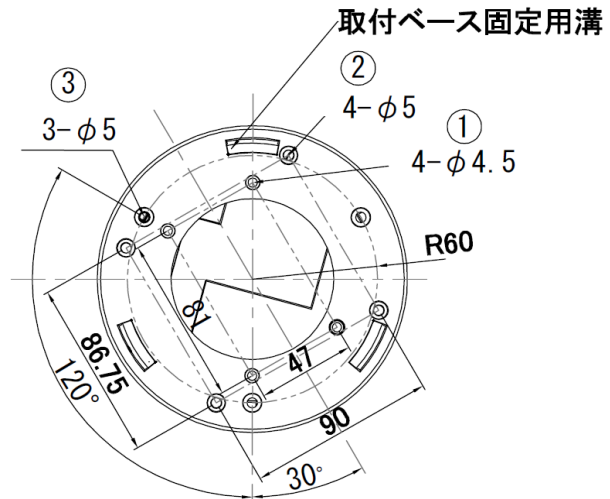

※製品の仕様は予告無く、変更とすることがあります。

ページ: 1/2

整理番号: V0634

型式: VMD-4875VX

作成/改訂日: 2026/1/6

株式会社ビデオセンシング

外形寸法図

取付穴寸法図

- | | | |
|---|----------|--------|
| ① | 47x81 | 4-φ4.5 |
| ② | 90x86.75 | 4-φ5 |
| ③ | φ120 | 3-φ5 |

単位:mm

※製品の仕様は予告無く、変更することがあります。

ページ:2/2

整理番号:V0634

型式:VMD-4875VX

作成/改訂日:2026/1/6

株式会社ビデオセンシング