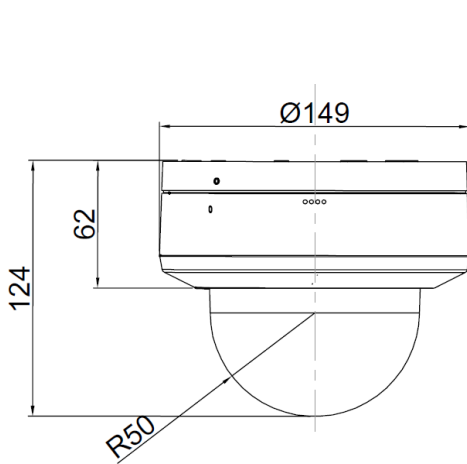

※製品の仕様は予告無く、変更とすることがあります。

ページ: 1/2

整理番号: V0634

型式: VMD-4875VX

作成/改訂日: 2026/1/6

株式会社ビデオセンシング

外形寸法図

取付穴寸法図

- | | | |
|---|----------|--------|
| ① | 47x81 | 4-φ4.5 |
| ② | 90x86.75 | 4-φ5 |
| ③ | φ120 | 3-φ5 |

単位:mm

※製品の仕様は予告無く、変更することがあります。

ページ:2/2

整理番号:V0634

型式:VMD-4875VX

作成/改訂日:2026/1/6

株式会社ビデオセンシング