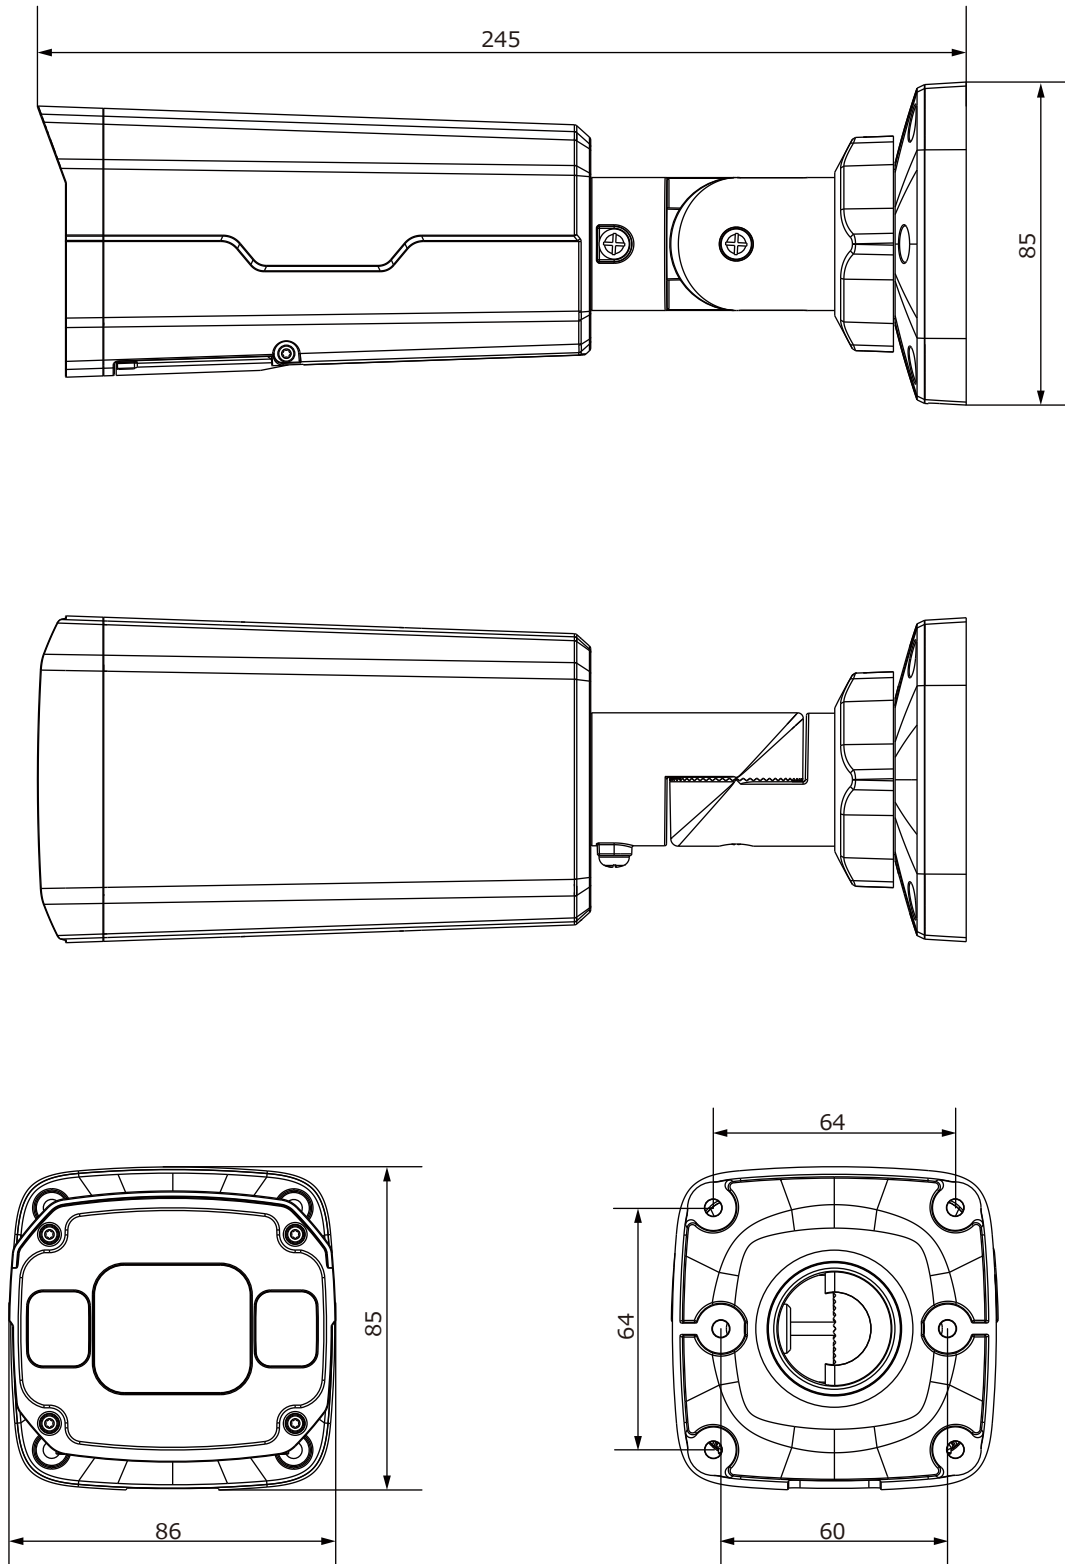

■外形図

品名	4Mネットワークカメラ(赤外線ハウジング一体型)	品番	IPC2324SB-DZK-10	No,	1/2
----	--------------------------	----	------------------	-----	-----

※製品の仕様は予告無く変更となる場合があります。

株式会社ビデオセンシング

■仕様

	型番	IPC2324SB-DZK-IO
カメラ部	イメージセンサー	1/3インチ プログレッシブスキャンCMOS
	解像度	2688(H)×1520(V)
	最低被写体照度	カラー 0.002Lux 白黒 0Lux ※IR-ON時
	シャッタースピード	自動、手動(1/6~1/100,000)
	ホワイトバランス	自動、手動
	デナイト	IRカットフィルタ方式
	ワイドダイナミックレンジ	WDR 120dB
	赤外線 / 照射距離	有り / 50m
レンズ	アイリス	自動
	焦点距離	2.7~13.5mm 電動バリフォーカルレンズ
	画角(水平、垂直)	98°~31.35°、54.76°~18.55°
映像 / 音声	画像圧縮方式	Ultra265 / H.265 / H.264 / MJPEG
	フレームレート	30fps(2688×1520)
	映像設定	HLC、BLC、プライバシーマスク、モーション検知、映像反転、2D/3D-DNR、歪み補正、スマートIR、デフォグ
	音声圧縮	G.711
	集音マイク	—
映像ストリーム	メインストリーム	2688×1520 / 2560×1440 / 2304×1296 / 1920×1080
	サブストリーム	1280×720 / 720×576 / 704×288 / 640×360 / 320×288
	サードストリーム	720×576 / 704×288 / 640×360 / 320×288
ネットワーク	ネットワーク	RJ-45 10/100Base
	互換性	ONVIF (Profile S, Profile G, Profile T), API
	プロトコル	IPv4, IGMP, ICMP, ARP, TCP, UDP, DHCP, PPPoE, RTP, RTSP, RTCP, DNS, DDNS, NTP, FTP, UPnP, HTTP, HTTPS, SMTP, 802.1x, SNMP, QoS
インターフェイス	アラームI/O	1ch(TB) / 1ch(TB)
	音声入力	1ch(TB)
	音声出力	1ch(TB)
	電源端子	DJジャック(DC12V用)、PoE(RJ-45)
	ローカルストレージ	MicroSD 最大256GB
	ビデオ出力	—
インテリジェント機能		クロスライン検知、侵入検知、顔検知、人数カウント、密集検知
保護等級		IP67
動作温度、湿度		-30℃~ 60℃、10%~ 95% (結露無きこと)
電源		DC12V / PoE(IEEE 802.3af)
消費電力		8.5W
外形寸法		86(W)×85(H)×245(D)mm
質量		930g
付属品		ビス一式、専用レンチ、防水コネクタ

品名	4Mネットワークカメラ(赤外線ハウジング一体型)	品番	IPC2324SB-DZK-IO	No,	2/2
----	--------------------------	----	------------------	-----	-----

※製品の仕様は予告無く変更となる場合があります。

株式会社ビデオセンシング