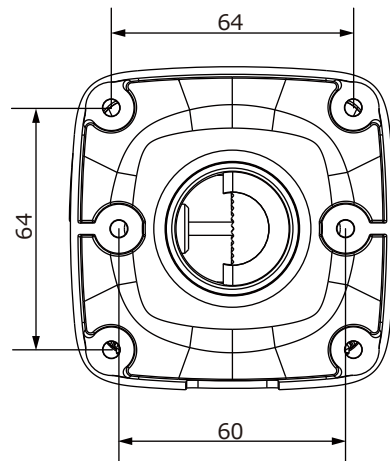

■外形図

品名	2Mネットワークカメラ(赤外線ハウジング一体型)	品番	IPC2322SB-DZK-10	No,	1/2
----	--------------------------	----	------------------	-----	-----

※製品の仕様は予告無く変更となる場合があります。

株式会社ビデオセンシング

■仕様

	型番	IPC2322SB-DZK-IO
カメラ部	イメージセンサー	1/2.8インチ プログレッシブスキャンCMOS
	解像度	1920(H)×1080(V)
	最低被写体照度	カラー 0.0005Lux 白黒 0Lux ※IR-ON時
	シャッタースピード	自動、手動(1~1/100,000)
	ホワイトバランス	自動、手動
	デナイト	IRカットフィルタ方式
	ワイドダイナミックレンジ	WDR 120dB
	赤外線 / 照射距離	有り / 50m
レンズ	アイリス	自動
	焦点距離	2.7~13.5mm 電動バリフォーカルレンズ
	画角(水平、垂直)	121.36°~33.51°、58.4°~14.9°
映像 / 音声	画像圧縮方式	Ultra265 / H.265 / H.264 / MJPEG
	フレームレート	30fps(1920×1080)
	映像設定	HLC、BLC、プライバシーマスク、モーション検知、映像反転、2D/3D-DNR、スマートIR、デフォグ
	音声圧縮	G.711
	集音マイク	—
映像ストリーム	メインストリーム	1920×1080 / 1280×720
	サブストリーム	1280×720 / 720×576 / 704×288 / 640×360 / 320×288
	サードストリーム	720×576 / 704×288 / 640×360 / 320×288
ネットワーク	ネットワーク	RJ-45 10/100Base
	互換性	ONVIF (Profile S, Profile G, Profile T), API
	プロトコル	IPv4, IGMP, ICMP, ARP, TCP, UDP, DHCP, PPPoE, RTP, RTSP, RTCP, DNS, DDNS, NTP, FTP, UPnP, HTTP, HTTPS, SMTP, 802.1x, SNMP, QoS
インターフェイス	アラームI/O	1ch(TB) / 1ch(TB)
	音声入力	1ch(TB)
	音声出力	1ch(TB)
	電源端子	DJジャック(DC12V用)、PoE(RJ-45)
	ローカルストレージ	MicroSD 最大256GB
	ビデオ出力	—
インテリジェント機能		クロスライン検知、侵入検知、顔検知、人数カウント、密集検知
保護等級		IP67
動作温度、湿度		-30℃~ 60℃、10%~ 95% (結露無きこと)
電源		DC12V / PoE(IEEE 802.3af)
消費電力		8.5W
外形寸法		86(W)×85(H)×245(D)mm
質量		920g
付属品		ビス一式、専用レンチ、防水コネクタ