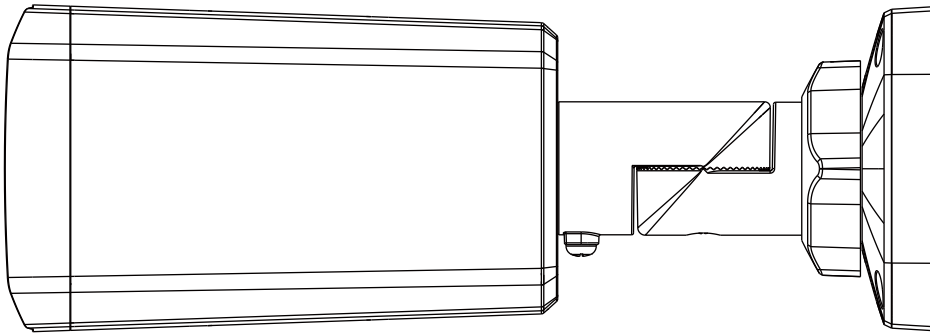

■外形図

品名	2Mネットワークカメラ(赤外線ハウジング一体型)	品番	IPC2322SB-DZK-10	No,	1/2
----	--------------------------	----	------------------	-----	-----

※製品の仕様は予告無く変更となる場合があります。

株式会社ビデオセンシング

■仕様

	型番	IPC2322SB-DZK-IO
カメラ部	イメージセンサー	1/2.8インチ プログレッシブスキャンCMOS
	解像度	1920(H)×1080(V)
	最低被写体照度	カラー 0.0005Lux 白黒 0Lux ※IR-ON時
	シャッタースピード	自動、手動(1~1/100,000)
	ホワイトバランス	自動、手動
	デナイト	IRカットフィルタ方式
	ワイドダイナミックレンジ	WDR 120dB
	赤外線 / 照射距離	有り / 50m
レンズ	アイリス	自動
	焦点距離	2.7~13.5mm 電動バリフォーカルレンズ
	画角(水平、垂直)	121.36°~33.51°、58.4°~14.9°
映像 / 音声	画像圧縮方式	Ultra265 / H.265 / H.264 / MJPEG
	フレームレート	30fps(1920×1080)
	映像設定	HLC、BLC、プライバシーマスク、モーション検知、映像反転、2D/3D-DNR、スマートIR、デフォグ
	音声圧縮	G.711
	集音マイク	—
映像ストリーム	メインストリーム	1920×1080 / 1280×720
	サブストリーム	1280×720 / 720×576 / 704×288 / 640×360 / 320×288
	サードストリーム	720×576 / 704×288 / 640×360 / 320×288
ネットワーク	ネットワーク	RJ-45 10/100Base
	互換性	ONVIF (Profile S, Profile G, Profile T), API
	プロトコル	IPv4, IGMP, ICMP, ARP, TCP, UDP, DHCP, PPPoE, RTP, RTSP, RTCP, DNS, DDNS, NTP, FTP, UPnP, HTTP, HTTPS, SMTP, 802.1x, SNMP, QoS
インターフェイス	アラームI/O	1ch(TB) / 1ch(TB)
	音声入力	1ch(TB)
	音声出力	1ch(TB)
	電源端子	DJジャック(DC12V用)、PoE(RJ-45)
	ローカルストレージ	MicroSD 最大256GB
	ビデオ出力	—
インテリジェント機能		クロスライン検知、侵入検知、顔検知、人数カウント、密集検知
保護等級		IP67
動作温度、湿度		-30℃~ 60℃、10%~ 95% (結露無きこと)
電源		DC12V / PoE(IEEE 802.3af)
消費電力		8.5W
外形寸法		86(W)×85(H)×245(D)mm
質量		920g
付属品		ビス一式、専用レンチ、防水コネクタ