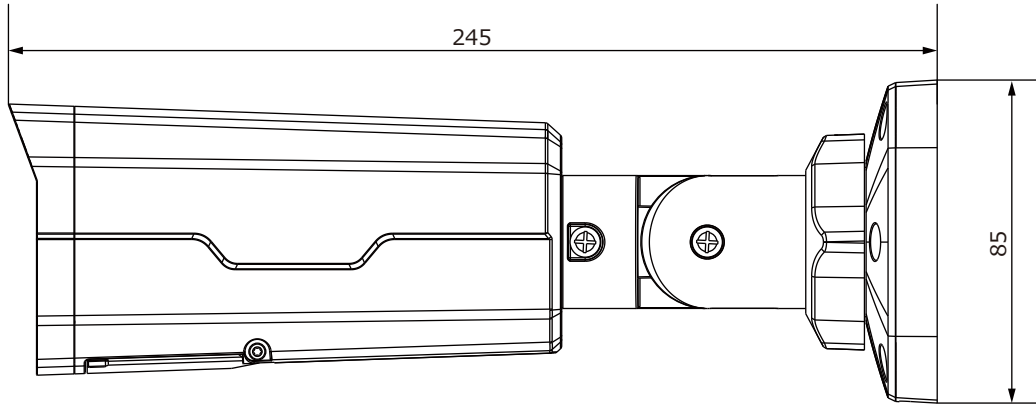

■外形図

品名	2Mネットワークカメラ(赤外線ハウジング一体型)	品番	IPC2322SB-DZK-10	No,	1/2
----	--------------------------	----	------------------	-----	-----

※製品の仕様は予告無く変更となる場合があります。

株式会社ビデオセンシング

■仕様

	型番	IPC2322SB-DZK-IO
カメラ部	イメージセンサー	1/2.8インチ プログレッシブスキャンCMOS
	解像度	1920(H)×1080(V)
	最低被写体照度	カラー 0.0005Lux 白黒 0Lux ※IR-ON時
	シャッタースピード	自動、手動(1~1/100,000)
	ホワイトバランス	自動、手動
	デナイト	IRカットフィルタ方式
	ワイドダイナミックレンジ	WDR 120dB
	赤外線 / 照射距離	有り / 50m
レンズ	アイリス	自動
	焦点距離	2.7~13.5mm 電動バリフォーカルレンズ
	画角(水平、垂直)	121.36°~33.51°、58.4°~14.9°
映像 / 音声	画像圧縮方式	Ultra265 / H.265 / H.264 / MJPEG
	フレームレート	30fps(1920×1080)
	映像設定	HLC、BLC、プライバシーマスク、モーション検知、映像反転、2D/3D-DNR、スマートIR、デフォグ
	音声圧縮	G.711
	集音マイク	—
映像ストリーム	メインストリーム	1920×1080 / 1280×720
	サブストリーム	1280×720 / 720×576 / 704×288 / 640×360 / 320×288
	サードストリーム	720×576 / 704×288 / 640×360 / 320×288
ネットワーク	ネットワーク	RJ-45 10/100Base
	互換性	ONVIF (Profile S, Profile G, Profile T), API
	プロトコル	IPv4, IGMP, ICMP, ARP, TCP, UDP, DHCP, PPPoE, RTP, RTSP, RTCP, DNS, DDNS, NTP, FTP, UPnP, HTTP, HTTPS, SMTP, 802.1x, SNMP, QoS
インターフェイス	アラームI/O	1ch(TB) / 1ch(TB)
	音声入力	1ch(TB)
	音声出力	1ch(TB)
	電源端子	DJジャック(DC12V用)、PoE(RJ-45)
	ローカルストレージ	MicroSD 最大256GB
	ビデオ出力	—
インテリジェント機能		クロスライン検知、侵入検知、顔検知、人数カウント、密集検知
保護等級		IP67
動作温度、湿度		-30℃~ 60℃、10%~ 95% (結露無きこと)
電源		DC12V / PoE(IEEE 802.3af)
消費電力		8.5W
外形寸法		86(W)×85(H)×245(D)mm
質量		920g
付属品		ビス一式、専用レンチ、防水コネクタ