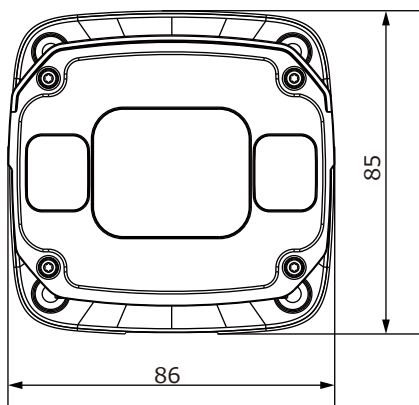

■外形図

品名	2Mネットワークカメラ(赤外線ハウジング一体型)	品番	IPC2322SB-DZK-10	No,	1/2
----	--------------------------	----	------------------	-----	-----

※製品の仕様は予告無く変更となる場合があります。

株式会社ビデオセンシング

■仕様

	型番	IPC2322SB-DZK-IO
カメラ部	イメージセンサー	1/2.8インチ プログレッシブスキャンCMOS
	解像度	1920(H)×1080(V)
	最低被写体照度	カラー 0.0005Lux 白黒 0Lux ※IR-ON時
	シャッタースピード	自動、手動(1~1/100,000)
	ホワイトバランス	自動、手動
	デナイト	IRカットフィルタ方式
	ワイドダイナミックレンジ	WDR 120dB
	赤外線 / 照射距離	有り / 50m
レンズ	アイリス	自動
	焦点距離	2.7~13.5mm 電動バリフォーカルレンズ
	画角(水平、垂直)	121.36°~33.51°、58.4°~14.9°
映像 / 音声	画像圧縮方式	Ultra265 / H.265 / H.264 / MJPEG
	フレームレート	30fps(1920×1080)
	映像設定	HLC、BLC、プライバシーマスク、モーション検知、映像反転、2D/3D-DNR、スマートIR、デフォグ
	音声圧縮	G.711
	集音マイク	—
映像ストリーム	メインストリーム	1920×1080 / 1280×720
	サブストリーム	1280×720 / 720×576 / 704×288 / 640×360 / 320×288
	サードストリーム	720×576 / 704×288 / 640×360 / 320×288
ネットワーク	ネットワーク	RJ-45 10/100Base
	互換性	ONVIF (Profile S, Profile G, Profile T), API
	プロトコル	IPv4, IGMP, ICMP, ARP, TCP, UDP, DHCP, PPPoE, RTP, RTSP, RTCP, DNS, DDNS, NTP, FTP, UPnP, HTTP, HTTPS, SMTP, 802.1x, SNMP, QoS
インターフェイス	アラームI/O	1ch(TB) / 1ch(TB)
	音声入力	1ch(TB)
	音声出力	1ch(TB)
	電源端子	DJジャック(DC12V用)、PoE(RJ-45)
	ローカルストレージ	MicroSD 最大256GB
	ビデオ出力	—
インテリジェント機能		クロスライン検知、侵入検知、顔検知、人数カウント、密集検知
保護等級		IP67
動作温度、湿度		-30℃~ 60℃、10%~ 95% (結露無きこと)
電源		DC12V / PoE(IEEE 802.3af)
消費電力		8.5W
外形寸法		86(W)×85(H)×245(D)mm
質量		920g
付属品		ビス一式、専用レンチ、防水コネクタ