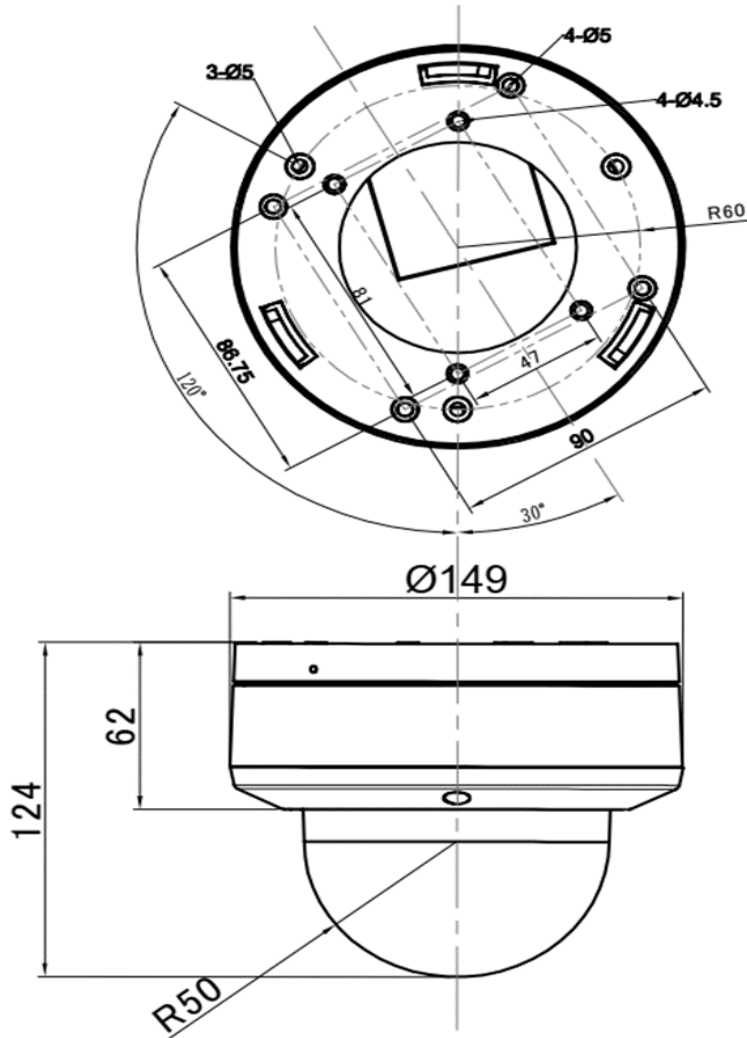

ドーム型 屋外用 赤外線ネットワークカメラ

仕様

型名	VNC-575DX-SD ドーム型 屋内外用 5メガピクセル 赤外線ネットワークカメラ SDカードスロット付き
レンズ(焦点距離)	HDバリアフォーカル f=2.7-13.5mm、モータードライブ F1.4
画角	水平102° ~31° 垂直73° ~23°
イメージセンサー	1/2.7型プログレッシブスキャンCMOS
表示画素数	2592(H) × 1944(V)
映像圧縮方式(ビットレート)	H.264/H.265/MJPEG(Substream)
音声圧縮方式(ビットレート)	G.711a/G711u
ストリーム	Triストリーム
フレームレート	60 Hz: Stream1: 30 fps (2592x1944/2592x1520/2340x1296/1920x1280/1280x960/1280x720), Stream2: 30 fps (1280x720/640x480/320x240), Stream3: 30 fps (640x480/320x240)
映像調整	色調、彩度、輝度、コントラスト、シャープネス(WEBブラウザ経由)
最低被写体照度	0.05lx / ※IR照射時0lx ※映像出力 AGC ON F1.4
シャッタースピード	1/5s ~ 1/20,000s
オートアイリス	なし
デイ・ナイト機能	IRカットフィルター駆動方式
デジタルノイズリダクション(DNR)	3D DNR
WDR	WDR(True)
逆光補正	有り
ネットワーク・ストレージ	-
アラームトリガー	AI検知、モーション検知、音声検知、アラーム入力
プロトコル	TCP/IP, ICMP, HTTP, HTTPS, FTP, DHCP, DNS, DDNS, RTP, RTSP, NTP, SMTP, PPPoE, UPnP, UDP, SNMP
セキュリティ	パスワード認証
システム互換性	ONVIF(Profile S/G/T)
映像出力(CVBS)	なし
音声入力	1入力(RCA)
音声出力	1出力(RCA)
通信インターフェイス	RJ-45 10M/100M Ethernet port × 1
RS-485インターフェイス	-
アラーム入出力	入力 1 , 出力 1
Micro SD/SDHC/SDXCメモリーカード対応	microSDカードスロット 256GB
リセットボタン	有り
電源方式 ※注1	DC12V±20% PoE (802.3af)
消費電力	5.0W(最大)
動作温度・湿度	-10°C ~ 50°C 湿度95%以下(但し、結露しないこと)
防水性能	IP67
バンドル(耐衝撃)対応	-
赤外線LED	照射距離30M
外形寸法	Φ 149 × 124(H)mm
質量	1200g
付属品	取扱説明書、ソフトウェアCD、壁面取付ネジ、壁面取付用樹脂プラグ、L型トルクスレンチ、LAN端子防水キャップ、取付位置決めシール

注意※ACアダプターは別売りです。PoE以外で使用される場合には、別途ACアダプター(12V 1A以上)をご購入ください。

※製品の仕様は予告無く、変更することがあります。

ページ: 1/2

整理番号: V0568A

型式: VNC-575DX-SD

作成/改訂日: 2022/12/2

株式会社 ビデオセンシング

外形寸法図

取付穴寸法図

単位: mm

ページ: 2/2

※製品の仕様は予告無く、変更することがあります。

整理番号: V0568A

型式: VNC-575DX-SD

作成/改訂日: 2022/12/2

株式会社 ビデオセンシング