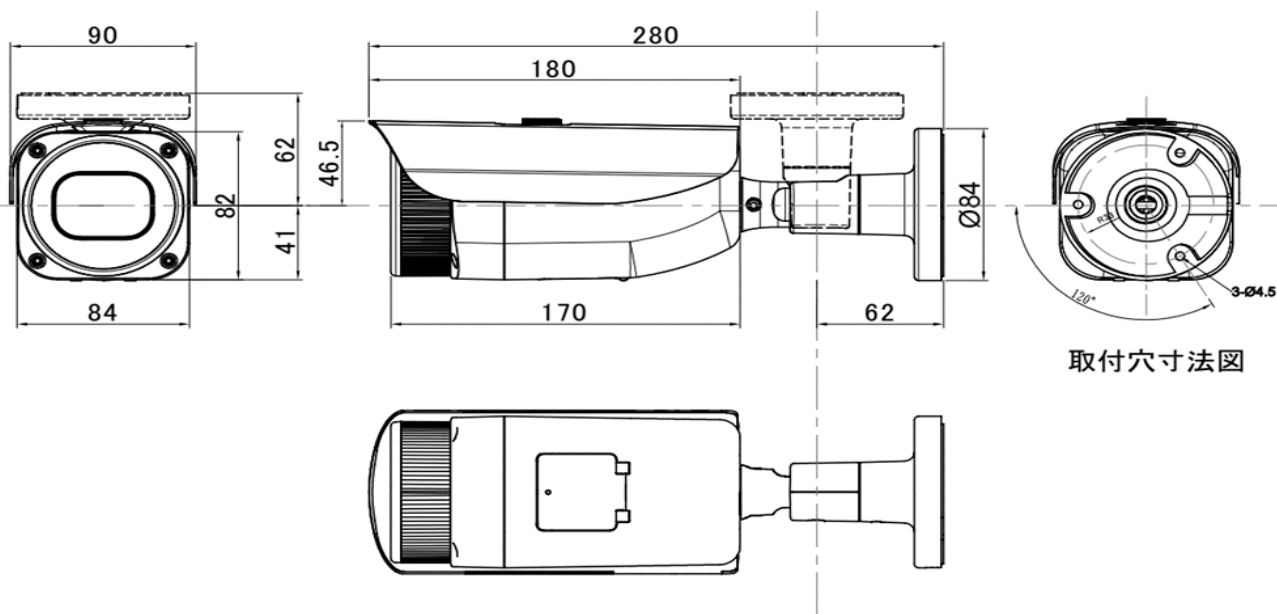

## 仕様

型名	VNC-575LX-SD バレット型 屋内外用 5メガピクセル 赤外線ネットワークカメラ SDカードスロット付き
レンズ(焦点距離)	HDバリアフォーカル f=2.7-13.5mm、モータードライブ F1.4
画角	水平102° ~31° 垂直73° ~23°
イメージセンサー	1/2.7型プログレッシブスキャンCMOS
表示画素数	2592(H) × 1944(V)
映像圧縮方式(ビットレート)	H.264/H.265/MJPEG(Substream)
音声圧縮方式(ビットレート)	G.711a/G711u
ストリーム	Triストリーム
フレームレート	60 Hz: Stream1: 30 fps (2592x1944/2592x1520/2340x1296/1920x1280/1280x960/1280x720), Stream2: 30 fps (1280x720/640x480/320x240), Stream3: 30 fps (640x480/320x240)
映像調整	色調、彩度、輝度、コントラスト、シャープネス(WEBブラウザ経由)
最低被写体照度	0.05lx / ※IR照射時0lx ※映像出力 AGC ON F1.4
シャッタースピード	1/5s~1/20,000s
オートアイリス	なし
デイ・ナイト機能	IRカットフィルター駆動方式
デジタルノイズリダクション(DNR)	3D DNR
WDR	WDR(True)
逆光補正	有り
ネットワーク・ストレージ	-
アラームトリガー	AI検知、モーション検知、音声検知、アラーム入力
プロトコル	TCP/IP, ICMP, HTTP, HTTPS, FTP, DHCP, DNS, DDNS, RTP, RTSP, NTP, SMTP, PPPoE, UPnP, UDP, SNMP
セキュリティ	パスワード認証
システム互換性	ONVIF( Profile S/G/T )
映像出力(CVBS)	なし
音声入力	1入力(RCA)
音声出力	1出力(RCA)
通信インターフェイス	RJ-45 10M/100M Ethernet port × 1
RS-485インターフェイス	-
アラーム入出力	入力 1 ,出力 1
Micro SD/SDHC/SDXCメモリーカード対応	microSDカードスロット 256GB
リセットボタン	有り
電源方式 ※注1	DC12V±20% PoE (802.3af)
消費電力	9.7W(最大)
動作温度・湿度	-10°C~50°C 湿度95%以下(但し、結露しないこと)
防水性能	IP67
バンダル(耐衝撃)対応	-
赤外線LED	照射距離45M
外形寸法	90(W) × 103(H) × 280(D)mm
質量	1000g
付属品	取扱説明書、ソフトウェアCD、壁面取付ネジ、壁面取付用樹脂プラグ、六角レンチ、LAN端子防水キャップ

# バレット型 屋外用 赤外線ネットワークカメラ

外形寸法図

取付穴寸法図

単位: mm

ページ: 2/2

※製品の仕様は予告無く、変更することがあります。

整理番号: V0565

型式: VNC-575LX-SD