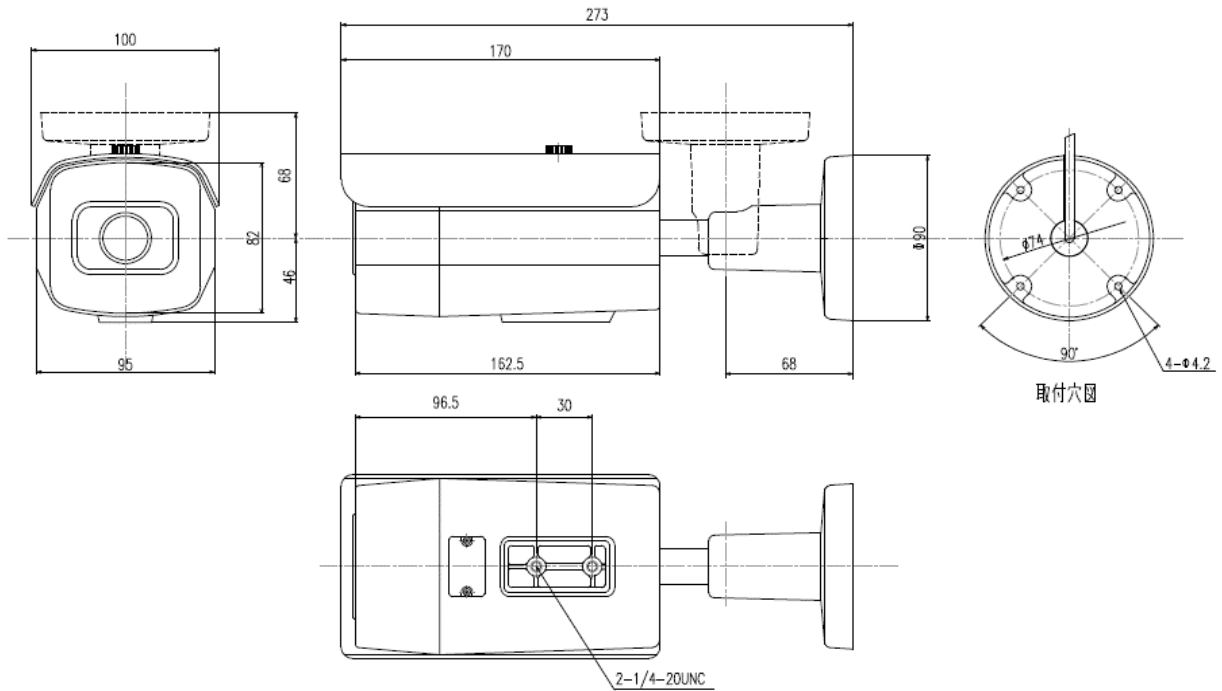

パレット型 屋外用 赤外線ネットワークカメラ

仕様

型名	VNC-550LX(A)-SD パレット型 屋内外用 5メガピクセル 赤外線ネットワークカメラ SDカードスロット付き
レンズ(焦点距離)	5MP対応バリアフォーカル f=2.7-13.5mm、モータードライブ F1.3
画角	水平98° ~34° 垂直54° ~20°
イメージセンサー	1/2.8型プログレッシブスキャンCMOS
表示画素数	2592(H)×1944(V)
映像圧縮方式(ビットレート)	H.264/H.265/MJPEG
音声圧縮方式(ビットレート)	G771a/G771u/AAC
ストリーム	Triストリーム
フレームレート	60 Hz: Stream1: 30 fps (2592×1944/2560×1440/1920×1080/1280×720), Stream2: 30 fps (1280×720/720×480/352×288), Stream3: 30 fps (1280×720/720×480/352×288)
映像調整	彩度、輝度、コントラスト、シャープネス(WEBブラウザ経由)
最低被写体照度	0.016lx/ ※IR照射時0lx ※映像出力 AGC ON F1.3
シャッタースピード	1/25s~1/10,000s
オートアイリス	なし
デイ・ナイト機能	IRカットフィルター駆動方式
デジタルノイズリダクション(DNR)	2D/3D DNR
WDR	D-WDR
逆光補正	有り
ネットワーク・ストレージ	-
アラームトリガー	モーション検知、ネットワーク断線、IPアドレス衝突
プロトコル	TCP/IP, ICMP, HTTP, HTTPS, FTP, DHCP, DNS, DDNS, RTP, RTSP, RTCP, NTP, SMTP, PPPoE, UPnP, UDP
セキュリティ	パスワード認証
システム互換性	ONVIF V2.4, HIK
映像出力(CVBS)	なし
音声入力	1入力(RCA)
音声出力	1出力(RCA)
通信インターフェイス	RJ-45 10M/100M Ethernet port ×1
RS-485インターフェイス	-
アラーム入出力	入力 1 ,出力 1
Micro SD/SDHC/SDXCメモリーカード対応	microSDカードスロット 256GB
リセットボタン	有り
電源方式 ※注1	DC12V±10% PoE (802.3af)
消費電力	8.4W(最大)
動作温度・湿度	-10°C~50°C 湿度95%以下(但し、結露しないこと)
防水性能	IP66相当
バンダル(耐衝撃)対応	対応
赤外線LED	照射距離30M
外形寸法	100(W)×114(H)×273(D)mm
質量	1200g
付属品	取扱説明書、ソフトウェアCD、壁面取付ネジ、壁面取付用樹脂プラグ、六角レンチ、LAN端子防水キャップ

注意※ACアダプターは別売りです。PoE以外で使用される場合には、別途ACアダプター(12V 1A以上)をご購入ください。

※製品の仕様は予告無く、変更することがあります。

ページ: 1/2

整理番号: V0558

型式: VNC-550LX(A)-SD

作成/改訂日: 2021/8/11

株式会社 ビデオセンシング

外形寸法図

単位: mm

ページ: 2/2

※製品の仕様は予告無く、変更することがあります。

整理番号: V0558

型式: VNC-550LX(A)-SD

作成/改訂日: 2021/8/11

株式会社 ビデオセンシング