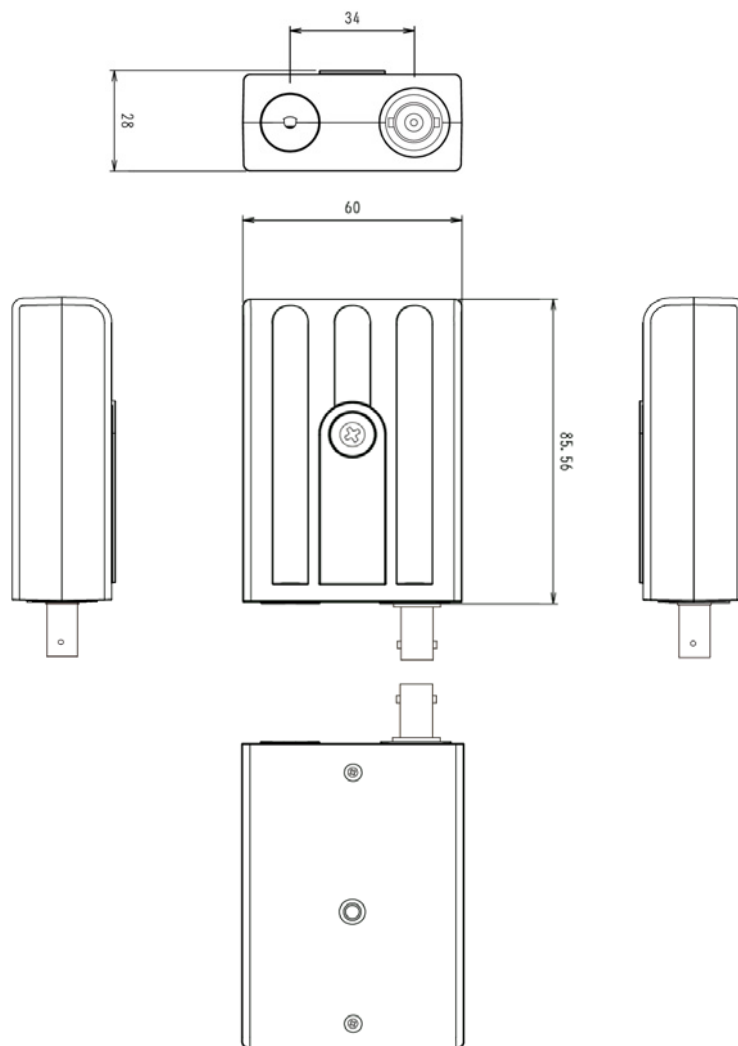

# ワンケーブル変換モジュール(電源重畳式)

## 定格

テレビジョン方式	NTSC 方式準拠
走査周波数	水平: 15.734kHz、垂直: 59.94Hz
同期方式	内部同期方式
映像出力	1.0Vp-p 75Ω
電源入力	専用コントローラTPVシリーズより供給 DC20~25V
電源出力	DC12V
使用適合カメラ	DC12V NTSC方式 消費電流 300mA以下
周囲温度	-10°C~50°C(動作)、0°C~40°C(奨励)
外形寸法	本体 : W60×H28×D85.56(mm) ブラケット: W60×H8×D114(mm)
質量	260g(壁面プレート90g含)
付属品	電源接続用 DCプラグ付コード(1m) 取扱説明書×1

## 外形寸法図

単位:mm

型番	株式会社ビデオセンシング	整理番号
TBM-1		V0139