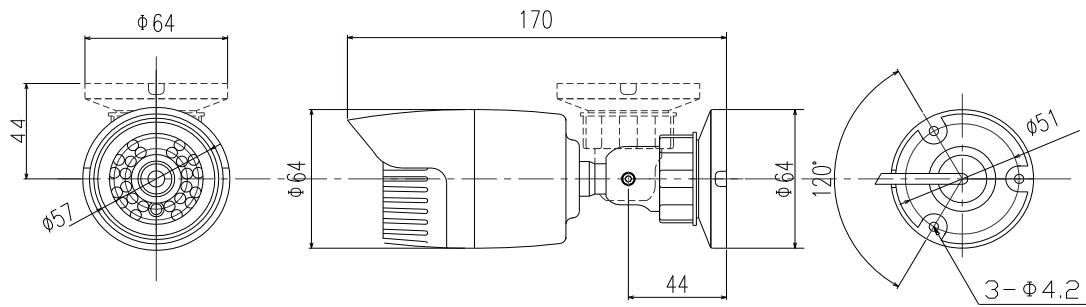

※製品の仕様は予告無く、変更となる場合がございます。ご了承

ページ: 1/2

整理番号: V0436

型式: VAI-222X

作成/改訂日: 2017/3/8

株式会社ビデオセンシング

バレット型 AHD2.0 (Analog HD) 2.0メガピクセルカメラ

外形寸法図

取付穴図

単位: mm

※製品の仕様は予告無く変更となる場合がございます。ご了承下さい。

ページ: 2/2

整理番号: V0436

型式: VAI-222X

作成/改訂日: 2017/3/8

株式会社ビデオセンシング