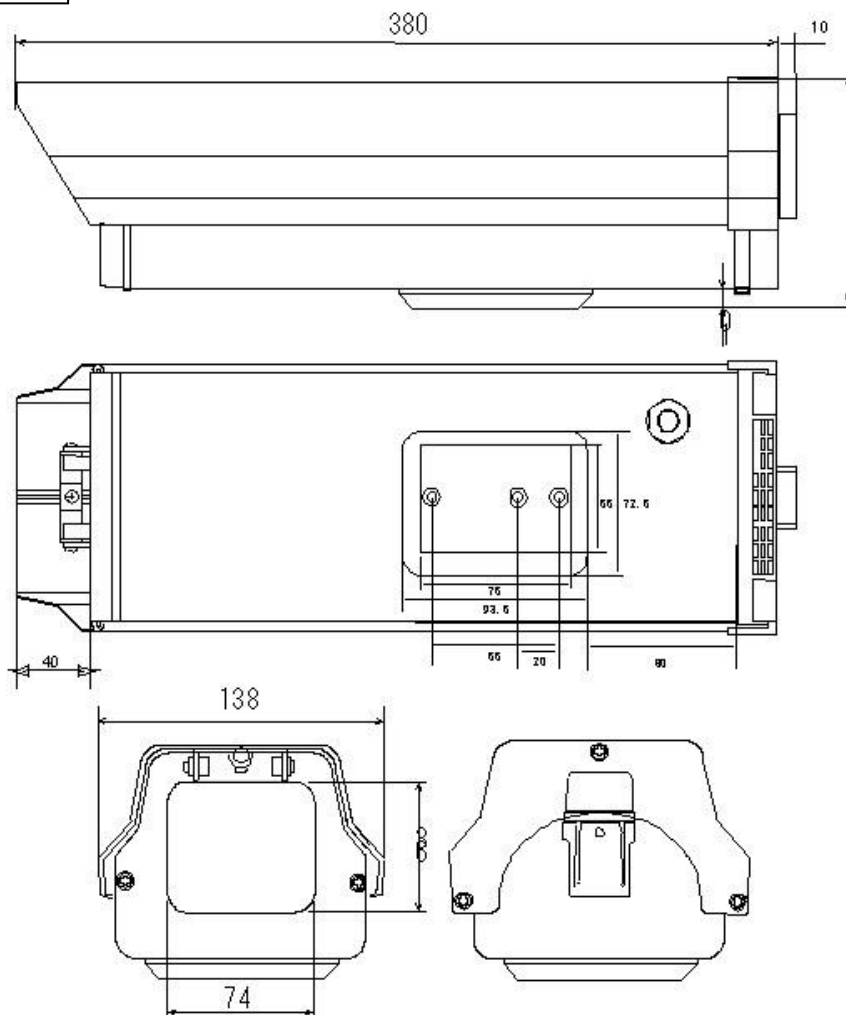

屋外用ダミーカメラ

定格

ボディ材質	アルミ合金
前面ガラス厚	5mm
前面ガラスエリア	74(W) × 63(H)mm
外形寸法	138(W) × 114(H) × 380(D)mm
質量	2.2kg(本体のみ)
使用場所	屋内・屋外

外形寸法図

単位:mm

型式	株式会社 ビデオセンシング	整理番号
CH-407D		V0317