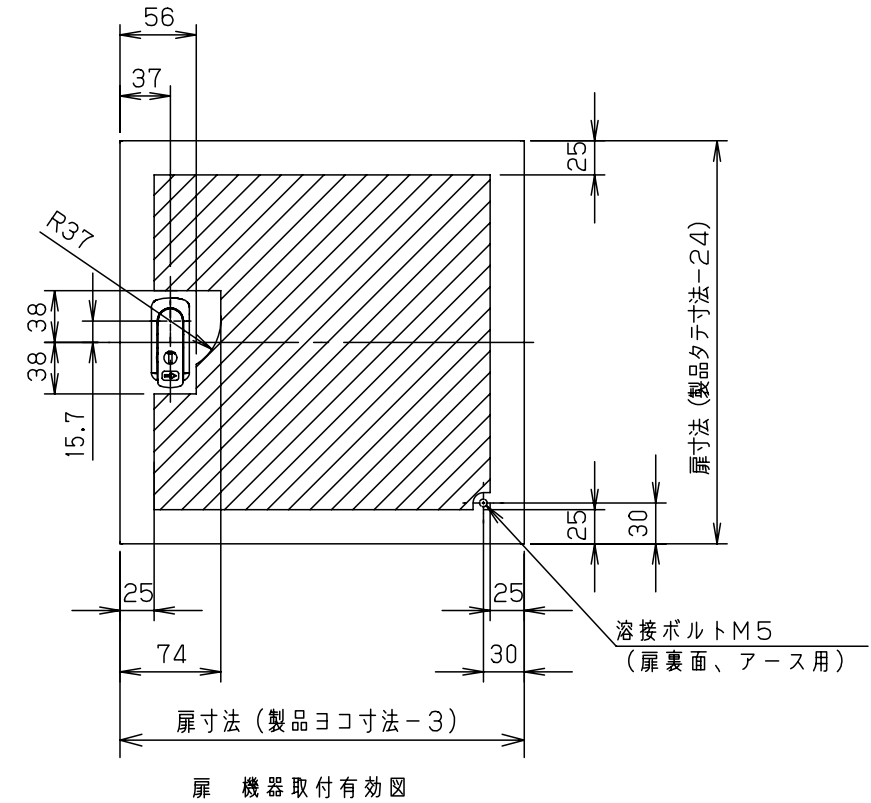

付属品リスト		
部品名	用途	入数
キー	キ-No. N200	1
取扱説明書		1

特記事項

※1 扉開角度は約115°です。

キャビネット仕様				品名							
形式	屋外用			屋外用小型ボックス							
ボデー	鋼板	t1.2			OAS16-23						
ドア	鋼板	t1.2			1/1						
基板	鋼板	t1.6									
塗装色	ライトベージュ (5Y7/1)			尺	1:5	設計	水野	製	塚原	検	鈴木
IP	保護等級 IP44			基準							
質量	製品質量 4.2kg			作成日	2010年 3月 8日						