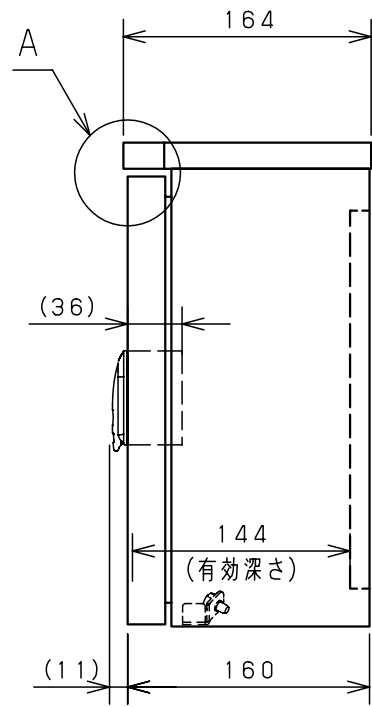

付属品リスト		
部品名	用途	入数
キー	キ-No. N200	1
取扱説明書		1

特記事項

※1 扉開角度は約115°です。

キャビネット仕様				品名							
形式	屋外用			屋外用小型ボックス							
ボデー	鋼板	t1.2			OAS16-23						
ドア	鋼板	t1.2			1/1						
基板	鋼板	t1.6									
塗装色	ライトベージュ (5Y7/1)			尺	1:5	設計	水野	製	塚原	検	鈴木
IP	保護等級 IP44			基準							
質量	製品質量 4.2kg			作成日	2010年 3月 8日						