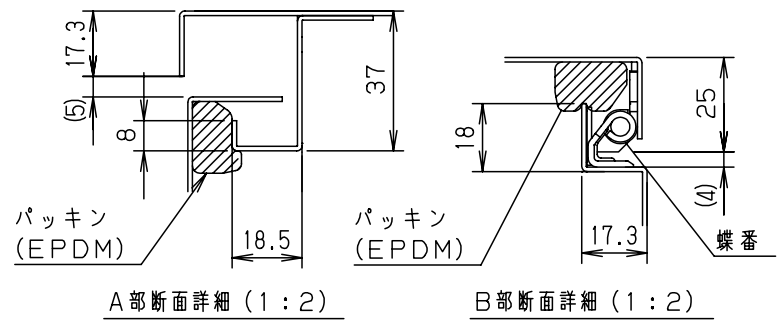

付属品リスト		
部品名	用途	入数
キー	キ-No. N200	1
取扱説明書		1

特記事項

※1 扉開角度は約115°です。

キャビネット仕様				品名							
形式	屋外用			屋外用小型ボックス							
ボデー	鋼板	t1.2			OAS16-23						
ドア	鋼板	t1.2			1/1						
基板	鋼板	t1.6									
塗装色	ライトベージュ (5Y7/1)			尺	1:5	設計	水野	製	塚原	検	鈴木
IP	保護等級 IP44			基準							
質量	製品質量 4.2kg			作成日	2010年 3月 8日						