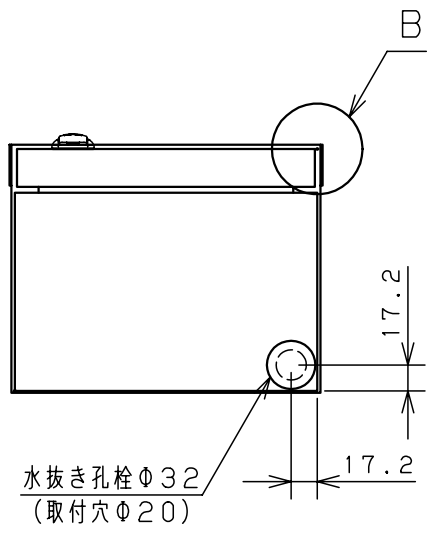

付属品リスト		
部品名	用途	入数
キー	キ-No. N200	1
取扱説明書		1

特記事項

※1 扉開角度は約115°です。

キャビネット仕様				品名							
形式	屋外用			屋外用小型ボックス							
ボデー	鋼板	t1.2			OAS16-23						
ドア	鋼板	t1.2			1/1						
基板	鋼板	t1.6									
塗装色	ライトベージュ (5Y7/1)			尺	1:5	設計	水野	製	塚原	検	鈴木
IP	保護等級 IP44			基準							
質量	製品質量 4.2kg			作成日	2010年 3月 8日						