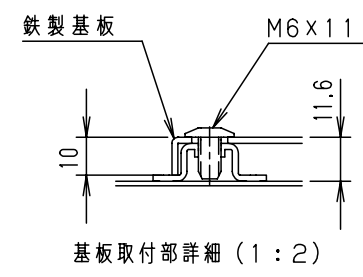

付属品リスト		
部品名	用途	入数
キー	キ-No. N200	1
取扱説明書		1

特記事項

※1 扉開角度は約115°です。

キャビネット仕様				品名							
形式	屋外用			屋外用小型ボックス							
ボデー	鋼板	t1.2			OAS16-23						
ドア	鋼板	t1.2			1/1						
基板	鋼板	t1.6									
塗装色	ライトベージュ (5Y7/1)			尺	1:5	設計	水野	製	塚原	検	鈴木
IP	保護等級 IP44			基準							
質量	製品質量 4.2kg			作成日	2010年 3月 8日						