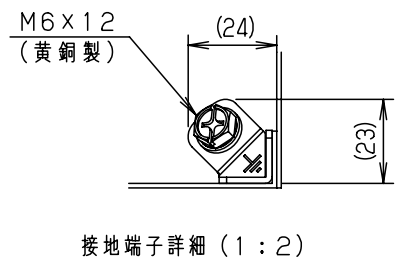

付属品リスト		
部品名	用途	入数
キー	キ-No. N200	1
取扱説明書		1

特記事項

※1 扉開角度は約115°です。

キャビネット仕様				品名							
形式	屋外用			屋外用小型ボックス							
ボデー	鋼板	t1.2			OAS16-23						
ドア	鋼板	t1.2			1/1						
基板	鋼板	t1.6									
塗装色	ライトベージュ (5Y7/1)			尺	1:5	設計	水野	製	塚原	検	鈴木
IP	保護等級 IP44			基準							
質量	製品質量 4.2kg			作成日	2010年 3月 8日						