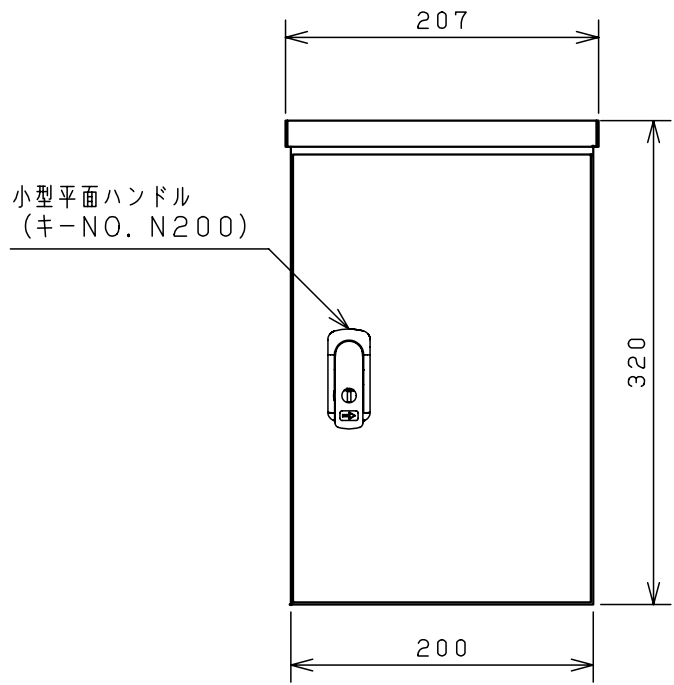

付属品リスト		
部品名	用途	入数
キー	キ-No. N200	1
取扱説明書		1

特記事項

※1 扉開角度は約115°です。

キャビネット仕様				品名							
形式	屋外用			屋外用小型ボックス							
ボデー	鋼板	t1.2			OAS16-23						
ドア	鋼板	t1.2			1/1						
基板	鋼板	t1.6									
塗装色	ライトベージュ (5Y7/1)			尺	1:5	設計	水野	製	塚原	検	鈴木
IP	保護等級 IP44			基準							
質量	製品質量 4.2kg			作成日	2010年 3月 8日						