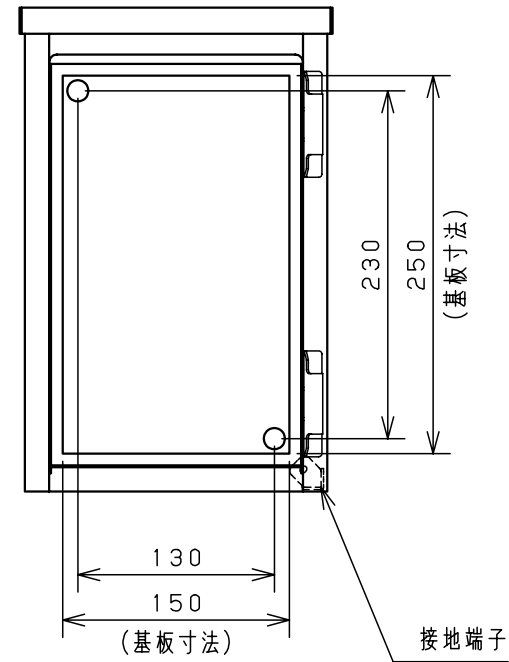

付属品リスト		
部品名	用途	入数
キー	キ-No. N200	1
取扱説明書		1

特記事項

※1 扉開角度は約115°です。

キャビネット仕様				品名							
形式	屋外用			屋外用小型ボックス							
ボデー	鋼板	t1.2			OAS16-23						
ドア	鋼板	t1.2			1/1						
基板	鋼板	t1.6									
塗装色	ライトベージュ (5Y7/1)			尺	1:5	設計	水野	製	塚原	検	鈴木
IP	保護等級 IP44			基準							
質量	製品質量 4.2kg			作成日	2010年 3月 8日						