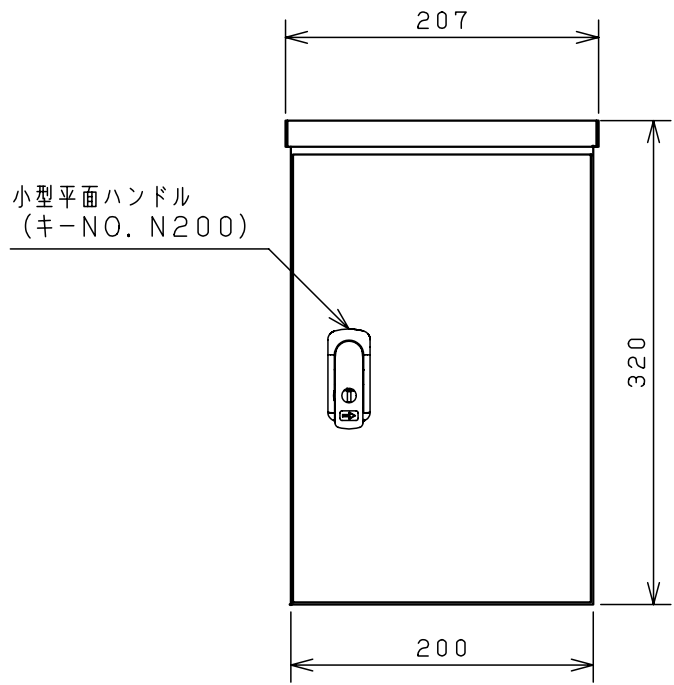

付属品リスト		
部品名	用途	入数
キー	キ-No. N200	1
取扱説明書		1

特記事項
※1 扉開角度は約115°です。

キャビネット仕様				品名							
形式	屋外用			屋外用小型ボックス							
ボデー	鋼板	t1.2			OAS12-23						
ドア	鋼板	t1.2			1/1						
基板	鋼板	t1.6									
塗装色	ライトベージュ (5Y7/1)			尺	1:5	設計	水野	製	塚原	検	鈴木
IP	保護等級 IP44			基準							
質量	製品質量 3.8kg			作成日	2010年 3月 8日						