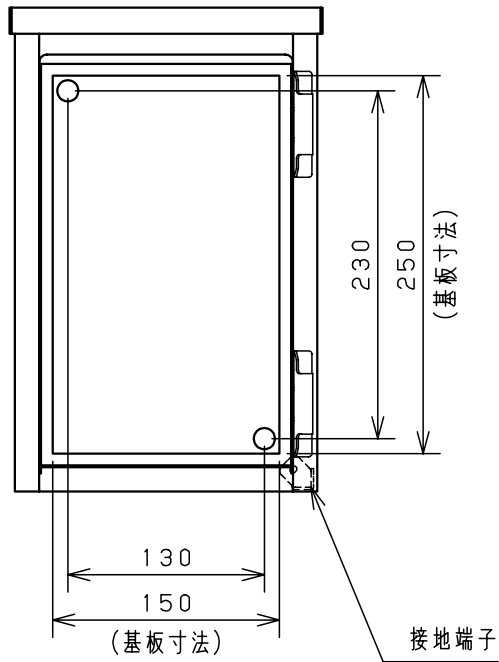

付属品リスト		
部品名	用途	入数
キー	キ-No. N200	1
取扱説明書		1

特記事項
※1 扉開角度は約115°です。

キャビネット仕様				品名							
形式	屋外用			屋外用小型ボックス							
ボデー	鋼板	t1.2			OAS12-23						
ドア	鋼板	t1.2			1/1						
基板	鋼板	t1.6									
塗装色	ライトベージュ (5Y7/1)			尺	1:5	設計	水野	製	塚原	検	鈴木
IP	保護等級 IP44			基準							
質量	製品質量 3.8kg			作成日	2010年 3月 8日						