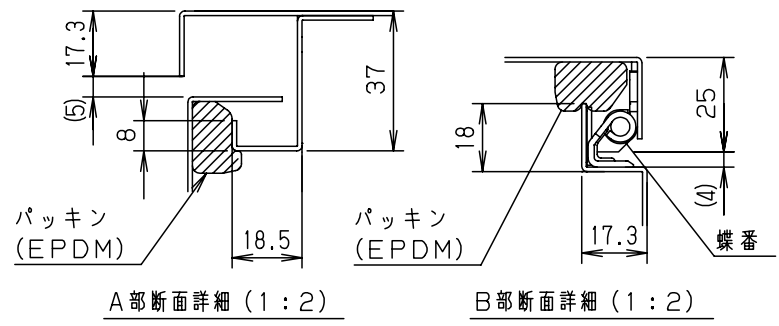

付属品リスト		
部品名	用途	入数
キー	キ-No. N200	1
取扱説明書		1

特記事項
※1 扉開角度は約115°です。

キャビネット仕様				品名							
形式	屋外用			屋外用小型ボックス							
ボデー	鋼板	t1.2			OAS12-23						
ドア	鋼板	t1.2			1/1						
基板	鋼板	t1.6									
塗装色	ライトベージュ (5Y7/1)			尺	1:5	設計	水野	製	塚原	検	鈴木
IP	保護等級 IP44			基準							
質量	製品質量 3.8kg			作成日	2010年 3月 8日						