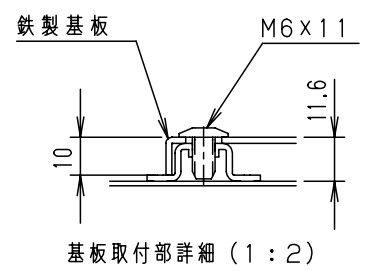

付属品リスト		
部品名	用途	入数
キー	キ-No. N200	1
取扱説明書		1

特記事項
※1 扉開角度は約115°です。

キャビネット仕様				品名							
形式	屋外用			屋外用小型ボックス							
ボデー	鋼板	t1.2			OAS12-23						
ドア	鋼板	t1.2			1/1						
基板	鋼板	t1.6									
塗装色	ライトベージュ (5Y7/1)			尺	1:5	設計	水野	製	塚原	検	鈴木
IP	保護等級 IP44			基準							
質量	製品質量 3.8kg			作成日	2010年 3月 8日						