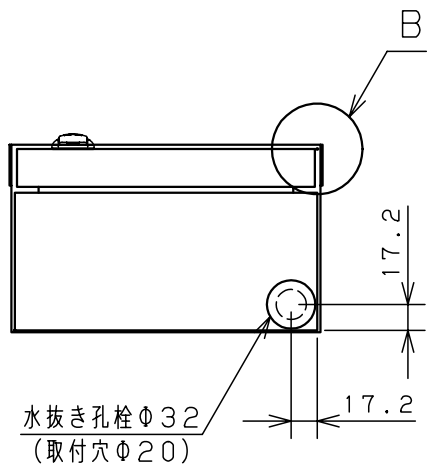

付属品リスト		
部品名	用途	入数
キー	キ-No. N200	1
取扱説明書		1

特記事項
※1 扉開角度は約115°です。

キャビネット仕様				品名							
形式	屋外用			屋外用小型ボックス							
ボデー	鋼板	t1.2			OAS12-23						
ドア	鋼板	t1.2			1/1						
基板	鋼板	t1.6									
塗装色	ライトベージュ (5Y7/1)			尺	1:5	設計	水野	製	塚原	検	鈴木
IP	保護等級 IP44			基準							
質量	製品質量 3.8kg			作成日	2010年 3月 8日						