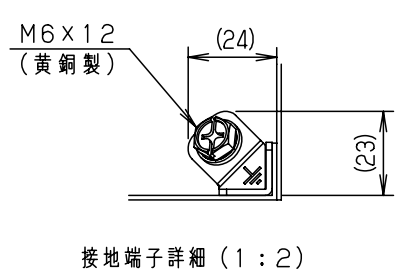

付属品リスト		
部品名	用途	入数
キー	キ-No. N200	1
取扱説明書		1

特記事項
※1 扉開角度は約115°です。

キャビネット仕様				品名							
形式	屋外用			屋外用小型ボックス							
ボデー	鋼板	t1.2			OAS12-23						
ドア	鋼板	t1.2			1/1						
基板	鋼板	t1.6									
塗装色	ライトベージュ (5Y7/1)			尺	1:5	設計	水野	製	塚原	検	鈴木
IP	保護等級 IP44			基準							
質量	製品質量 3.8kg			作成日	2010年 3月 8日						