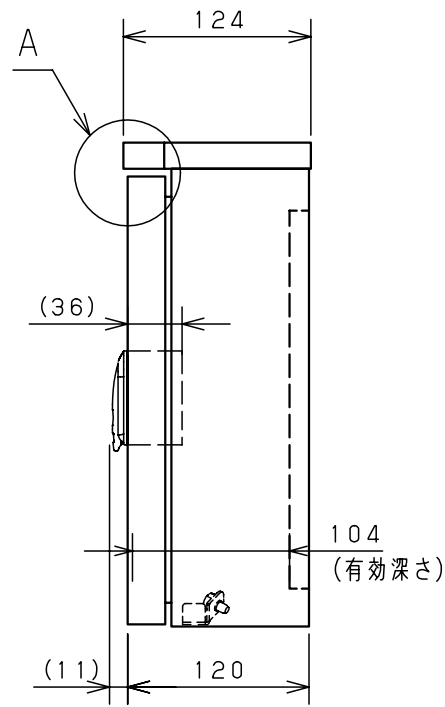

付属品リスト		
部品名	用途	入数
キー	キ-No. N200	1
取扱説明書		1

特記事項
※1 扉開角度は約115°です。

キャビネット仕様				品名							
形式	屋外用			屋外用小型ボックス							
ボデー	鋼板	t1.2			OAS12-23						
ドア	鋼板	t1.2			1/1						
基板	鋼板	t1.6									
塗装色	ライトベージュ (5Y7/1)			尺	1:5	設計	水野	製	塚原	検	鈴木
IP	保護等級 IP44			基準							
質量	製品質量 3.8kg			作成日	2010年 3月 8日						