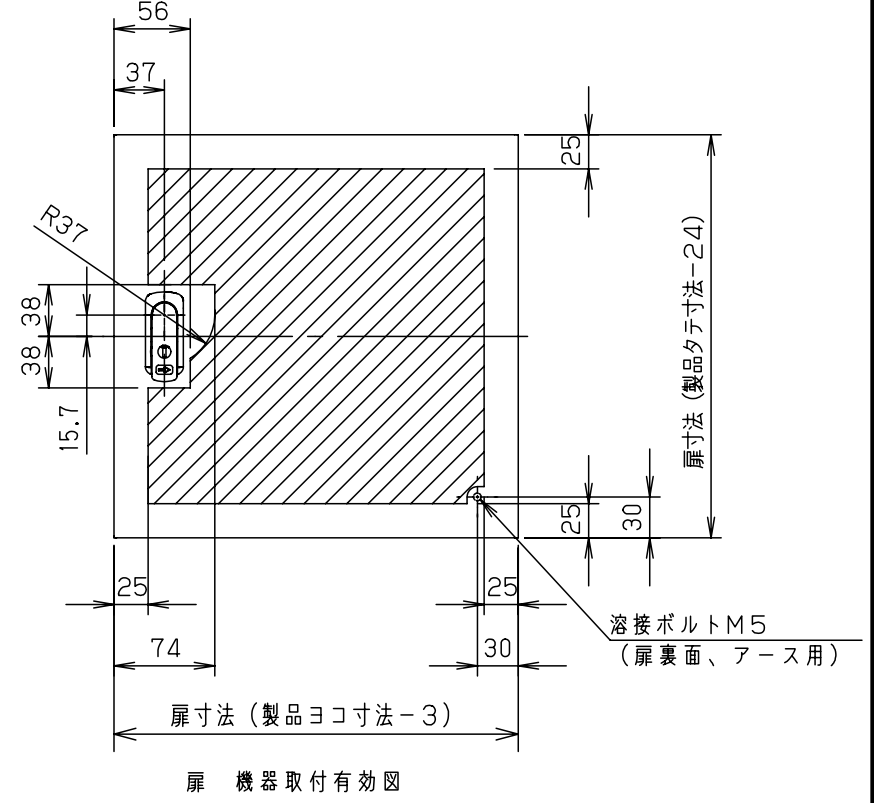

付属品リスト		
部品名	用途	入数
キー	キ-No. N200	1
取扱説明書		1

特記事項
※1 扉開角度は約115°です。

キャビネット仕様				品名							
形式	屋外用			屋外用小型ボックス							
ボデー	鋼板	t1.2			OAS12-23						
ドア	鋼板	t1.2			1/1						
基板	鋼板	t1.6									
塗装色	ライトベージュ (5Y7/1)			尺	1:5	設計	水野	製	塚原	検	鈴木
IP	保護等級 IP44			基準							
質量	製品質量 3.8kg			作成日	2010年 3月 8日						