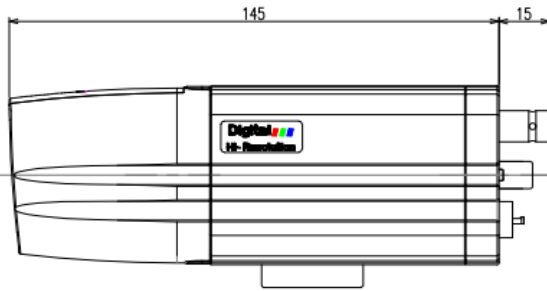

レンズ一体型長距離HD-SDIタイプカメラ(1ケーブル対応)

仕様

型式	THC-1402 レンズ一体型長距離HD-SDIタイプカメラ		
レンズ	2M対応モータードライブ・DCアイリスパワフォーカルレンズ、デイ/ナイト切替付		
焦点距離	f = 2.7 - 12mm		
画角	水平 92° ~ 28° 垂直 67° ~ 21°		
絞り範囲	F1.2 ~ F360 相当		
イメージセンサー	1/3型 2メガ CMOS		
有効画素数	1944(H) x 1092(V)		
映像出力: デジタル HD-SDI / EX-SDI	表示ピクセル		フレームレート(FPS)
			NTSC
			PAL
	HD(720p)出力	1280×720	60
	フルHD(1080p)出力	1920×1080	30
映像出力: アナログ	AHD2.0(1080p) 1Vp-p CVBS(960H) 1Vp-p コンポジット出力		
S/N比	42db以上 (AGC OFF)		
最低被写体照度	カラー: 0.05ルクス / 0.002ルクス (電子感度32倍時) 白黒: 0.03ルクス / 0.001ルクス (電子感度32倍時) 映像出力 25IRE、AGC ON F1.2 ※1/30モード時		
電子シャッター	1/30(1/25)s ~ 1/60.000s		
ホワイトバランス	オート / オート2 / ワンプッシュ / マニュアル		
アイリス・レンズ制御	DC制御(DRIVE/DAMP)		
逆光補正機能	WDR / BLC / HLC		
DNR(デジタルノイズ除去)	OFF / LOW / MIDDLE / HIGH		
DEFOG	ON / OFF、LOW / MIDDLE / HIGH		
電子感度アップ	OFF ~ x32		
デイ・ナイト機能	オート / カラー / モノクロ / 外部		
電源方式	①電源重畳式(専用電源ユニット)より供給 ②DC12V±10% ※①②は自動判別		
適合電源ユニット (1ケーブル対応型)	THS-11PS、 THS-41PS、THS-81PS		
消費電力	3.3W (最大)		
動作温度・湿度	-10℃~50℃ 湿度80%以下(但し、結露しないこと)		
質量	約265g		
外形寸法	63(W)X62(H)x157(D)		
付属品	取扱説明書		

(注意) WDR ON時には、CVBS出力はOFFになります。

※製品の仕様は予告無く、変更となる場合がございます。ご了承下さい。

ページ: 1/2

整理番号:

型式: THC-1402

作成/改訂日:

株式会社ビデオセンシング

外形寸法図

単位:mm

ページ:2/2

※製品の仕様は予告無く、変更となる場合がございます。ご了承下さい。

整理番号:

型式:THC-1402

作成/改訂日:

株式会社ビデオセンシング