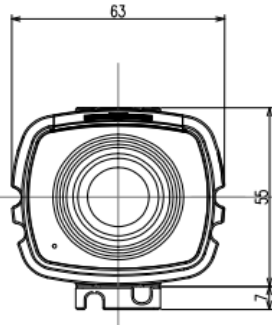

レンズ一体型長距離HD-SDIタイプカメラ(1ケーブル対応)

仕様

型式	THC-1402 レンズ一体型長距離HD-SDIタイプカメラ		
レンズ	2M対応モータードライブ・DCアイリスパワフォーカルレンズ、デイ/ナイト切替付		
焦点距離	f = 2.7 - 12mm		
画角	水平 92° ~ 28° 垂直 67° ~ 21°		
絞り範囲	F1.2 ~ F360 相当		
イメージセンサー	1/3型 2メガ CMOS		
有効画素数	1944(H) x 1092(V)		
映像出力: デジタル HD-SDI / EX-SDI	表示ピクセル		フレームレート(FPS)
			NTSC
			PAL
	HD(720p)出力	1280×720	60
	フルHD(1080p)出力	1920×1080	30
映像出力: アナログ	AHD2.0(1080p) 1Vp-p CVBS(960H) 1Vp-p コンポジット出力		
S/N比	42db以上 (AGC OFF)		
最低被写体照度	カラー: 0.05ルクス / 0.002ルクス (電子感度32倍時) 白黒: 0.03ルクス / 0.001ルクス (電子感度32倍時) 映像出力 25IRE、AGC ON F1.2 ※1/30モード時		
電子シャッター	1/30(1/25)s ~ 1/60.000s		
ホワイトバランス	オート / オート2 / ワンプッシュ / マニュアル		
アイリス・レンズ制御	DC制御(DRIVE/DAMP)		
逆光補正機能	WDR / BLC / HLC		
DNR(デジタルノイズ除去)	OFF / LOW / MIDDLE / HIGH		
DEFOG	ON / OFF、LOW / MIDDLE / HIGH		
電子感度アップ	OFF ~ x32		
デイ・ナイト機能	オート / カラー / モノクロ / 外部		
電源方式	①電源重畳式(専用電源ユニット)より供給 ②DC12V±10% ※①②は自動判別		
適合電源ユニット (1ケーブル対応型)	THS-11PS、 THS-41PS、THS-81PS		
消費電力	3.3W (最大)		
動作温度・湿度	-10℃~50℃ 湿度80%以下(但し、結露しないこと)		
質量	約265g		
外形寸法	63(W)X62(H)x157(D)		
付属品	取扱説明書		

(注意) WDR ON時には、CVBS出力はOFFになります。

※製品の仕様は予告無く、変更となる場合がございます。ご了承下さい。

ページ: 1/2

整理番号:

型式: THC-1402

作成/改訂日:

株式会社ビデオセンシング

外形寸法図

単位:mm

ページ:2/2

※製品の仕様は予告無く、変更となる場合がございます。ご了承下さい。

整理番号:

型式:THC-1402

作成/改訂日:

株式会社ビデオセンシング