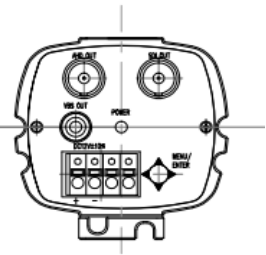

(注意) WDR ON時には、CVBS出力はOFFになります。

※製品の仕様は予告無く、変更となる場合がございます。ご了承下さい。

ページ: 1/2

整理番号:

型式: THC-1402

作成/改訂日:

株式会社ビデオセンシング

外形寸法図

単位:mm

ページ:2/2

※製品の仕様は予告無く、変更となる場合がございます。ご了承下さい。

整理番号:

型式:THC-1402

作成/改訂日:

株式会社ビデオセンシング