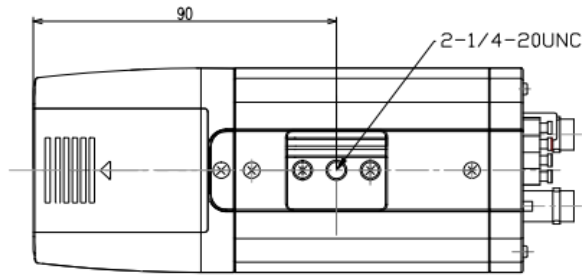

(注意) WDR ON時には、CVBS出力はOFFになります。

※製品の仕様は予告無く、変更となる場合がございます。ご了承下さい。

ページ: 1/2

整理番号:

型式: THC-1402

作成/改訂日:

株式会社ビデオセンシング

外形寸法図

単位:mm

ページ:2/2

※製品の仕様は予告無く、変更となる場合がございます。ご了承下さい。

整理番号:

型式:THC-1402

作成/改訂日:

株式会社ビデオセンシング