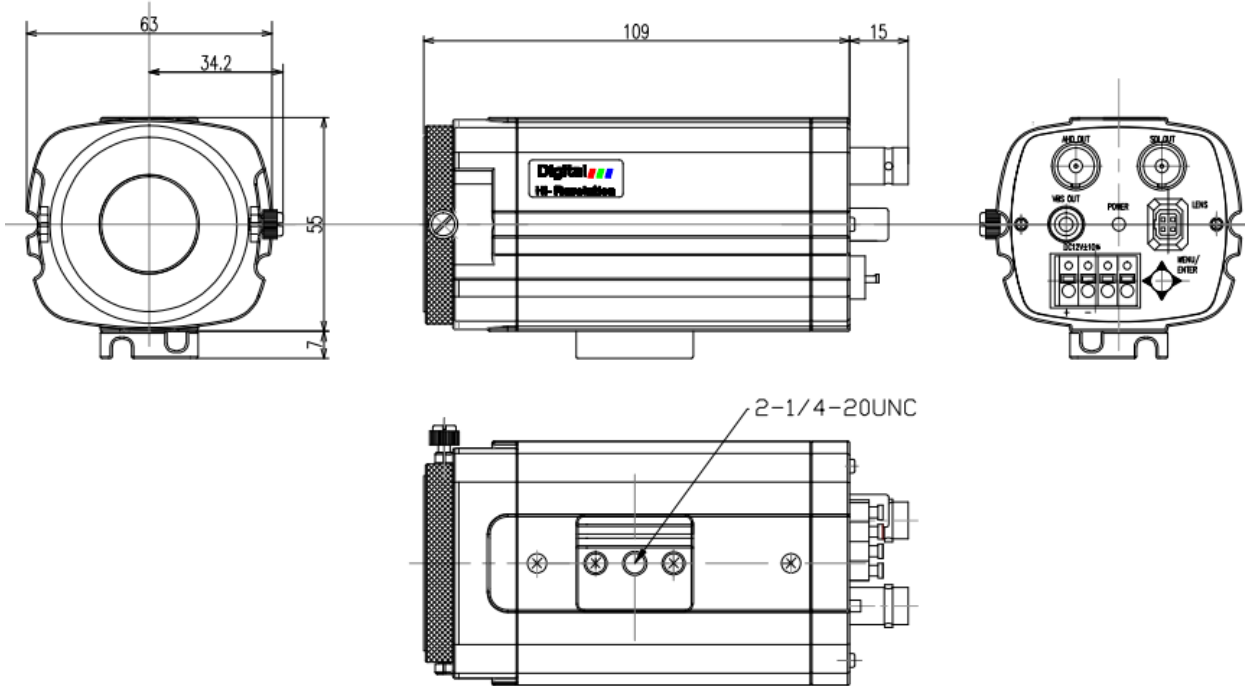

仕様

型名	THC-1302 BOX型長距離HD-SDIタイプカメラ		
レンズ	別売 (CSマウント)		
焦点距離			
画角			
絞り範囲			
イメージセンサー	1/3型 2メガ CMOS		
有効画素数	1944(H) x 1092(V)		
映像出力:デジタル HD-SDI/EX-SDI	表示ピクセル	フレームレート(FPS)	
		NTSC	PAL
	HD(720p)出力	1280×720	60
	フルHD(1080p)出力	1920×1080	30
映像出力:アナログ	AHD2.0(1080p) 1Vp-p CVBS(960H) 1Vp-p コンポジット出力		
S/N比	42db以上 (AGC OFF)		
最低被写体照度	カラー:0.05ルクス / 0.002ルクス(電子感度32倍時) 白黒:0.03ルクス / 0.001ルクス(電子感度32倍時) 映像出力 25IRE、AGC ON F1.2 ※1/30モード時		
電子シャッター	1/30(1/25)s ~		
ホワイトバランス	オート / オート2 / ワンプッシュ / マニュアル		
アイリス・レンズ制御	DC制御(DRIVE/DAMP)		
逆光補正機能	WDR / BLC / HLC		
DNR(デジタルノイズ除去)	OFF / LOW / MIDDLE / HIGH		
DEFOG	ON / OFF、LOW / MIDDLE / HIGH		
電子感度アップ	OFF ~ x32		
デイ・ナイト機能	オート / カラー / モノクロ / 外部		
電源方式	①電源重畳式(専用電源ユニット)より供給 ②DC12V±10% ※①②は自動判別		
適合電源ユニット (1ケーブル対応型)	THS-11PS、 THS-41PS、THS-81PS		
消費電力	2.5W (最大)		
動作温度・湿度	-10℃~50℃ 湿度80%以下(但し、結露しないこと)		
質量	約245g		
外形寸法	63(W)X62(H)x121(D)mm		
付属品	取扱説明書		

(注意) WDR ON時には、CVBS出力はOFFになります。

※製品の仕様は予告無く、変更となる場合がございます。ご了承下さい。

ページ:1/2

整理番号:

型式:THC-1302

作成/改訂日:

株式会社ビデオセンシング

BOX型長距離HD—SDIタイプカメラ(1ケーブル対応)

外形寸法図

単位: mm

※製品の仕様は予告無く、変更となる場合がございます。ご了承下さい。

ページ: 2/2

整理番号:

型式: THC-1302

作成/改訂日:

株式会社ビデオセンシング