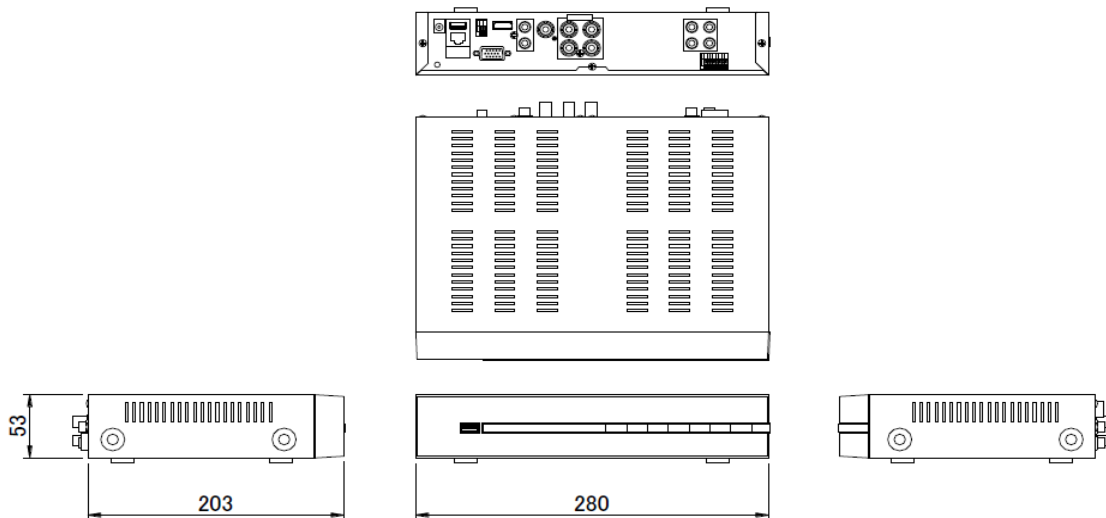

仕様

品名	4ch AHDユニバーサルデジタルビデオレコーダー	
品番	KDR-AH420UB	
本体仕様	テレビジョン方式	AHD1.0 (720P) / AHD2.0 (1080P) / アナログ (NTSC) 自動識別
	動画圧縮方式	H.264 準拠
映像入力	4ch AHD / アナログ 自動識別 (BNC)	
	・ AHD : AHD1.0 (720P) / AHD2.0 (1080P) ・ アナログ : 1Vp-p 75Ω	
モニター出力	1ch HDMI 出力 (HDMI タイプA) 1920×1080i / 1280×720p	
	1ch アナログRGB 出力 (D-sub15 ピン) 1440×900 / 1366×768 / 1280×1024 1024×768 / 800×600	
音声入出力	1ch コンポジット出力 (BNC) 1Vp-p 75Ω	
録画解像度	入力 : 4ch LINE IN (RCA) / 出力 : 2ch LINE OUT (RCA)	
録画画質	AHD 1080P : 1920×1080 / 960×1080 / 640×360 (最大30FPS)	
	720P : 1280×720 / 640×360 (最大30FPS)	
	アナログ : 944×480 / 480×240 (最大30FPS)	
録画方式	1 ~ 10 10段階レベル調整	
プリ/ポスト録画	連続録画 / スケジュール録画 / イベント録画 (センサー録画、モーション検知録画)	
モーション検知録画	プリ : 0秒 ~ 5秒 / ポスト : 0秒 ~ 100秒	
アラーム入出力	分割エリア : 20×11、感度調整 : 100段階	
再生方法	入力 : 4ch N.O. / N.C. 切替 / 出力 : 1ch リレー出力	
インターフェイス	ネットワーク接続	1ch 10BASE / 100BASE-TX (RJ-45) ONVIF 対応
	RS-485	1ch PTZカメラ制御用 (プッシュターミナル)
	USB	2ch USB2.0 外部録媒体バックアップ、マウス用 (USB-A)
	IR 遠隔制御	機器前面に赤外線リモコン用受光部
保存媒体	ハードディスク	S-ATA ハードディスク×1台 (2TB)
	外部バックアップ装置	USB フラッシュメモリー、USB ハードディスク
一般仕様	電源入力	DC ジャック (φ2.5mm) DC12V / 3.0A ACアダプター
	消費電力	AC100V 50/60Hz 24W (最大)
	使用温度範囲	0°C ~ +40°C (30%RH~80%RH 以下 結露なきこと)
	保管温度範囲	-10°C ~ +50°C (30%RH~90%RH 以下 結露なきこと)
	外形寸法	280 (W)mm × 53 (H)mm × 203 (D)mm (突起物を除く)
	重量	約1.7kg (ハードディスク1台搭載)
	付属品	クライアントソフトウェア×1枚・USBマウス×1台・赤外線リモコン×1台・単四形乾電池×2本・電源ケーブル×1本・取扱説明書×1部

承認図

単位 : mm