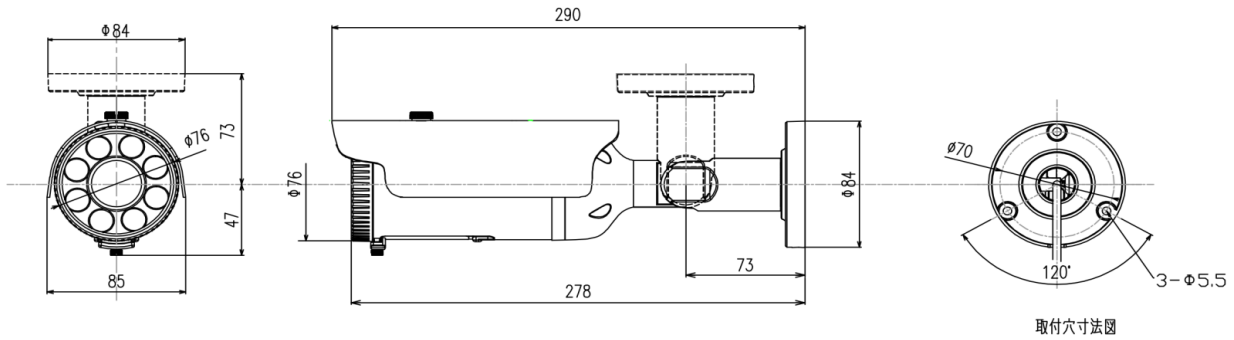

※製品の仕様は予告無く、変更となる場合がございます。ご了承下さい。

ページ:1/2

整理番号:T0439

型式:VAI-330X

作成/改訂日:2017/5/29

株式会社ビデオセンシング

外形寸法図

取付穴寸法図

単位:mm

ページ:2/2

※製品の仕様は予告無く、変更となる場合がございます。ご了承下さい。

整理番号:T0439

型式:VAI-330X

作成/改訂日:2017/5/29

株式会社ビデオセンシング