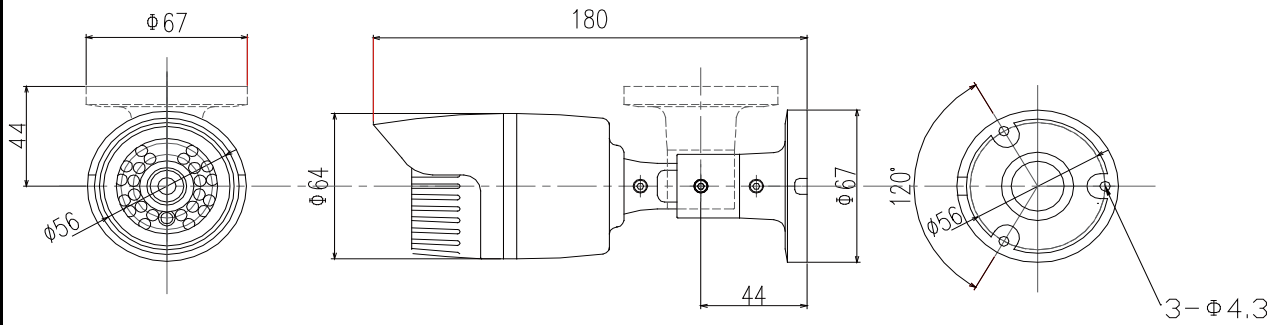

※製品の仕様は予告無く、変更となる場合がございます。ご了承

ページ: 1/2

整理番号: V0429

型式: VAI-220X

作成/改訂日: 2016/11/16

株式会社 ビデオセンシング

外形寸法図

単位: mm