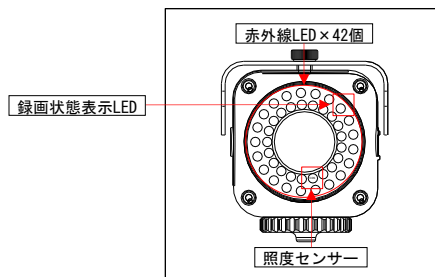

AHD レコーダー内蔵 IR-SDカードカメラ KER-AHD720C

130万画素 ハイビジョン

■ 製品の特徴

- 屋外設置可能なSDカードレコーダー内蔵IR-LEDカメラ
IP66の防塵防水性能ハウジングのIR-LED（赤外線投光器）カメラに、SDカードレコーダーを内蔵しました。
AHD 720p「1280×720」の解像度で、最大30コマの動画を録画します。
※ 映像出力はアナログ出力のみ

- デイナイト機能
昼間はカラー、夜間はモノクロ映像に切り替わるデイナイトカメラです。
42個の赤外線LEDを照射することで、暗闇でも撮影が可能です。

- 最大128GBのSDカードに録画データを保存
上書き機能により、長時間の録画に対応します。
(例：128GB・解像度 1280×720・画質 NORMAL・1秒間5コマ録画 ⇒ 約15日間のデータを保存) ※1

- 動体検知録画機能を搭載
16×12のエリア設定及び9段階の感度レベル設定が可能です。
- あらゆる状況に対応できる各種録画モード
スケジュール運用による『連続録画』・『動体検知録画』と、手動録画が選択できます。（一部機能は併用可能、プリ録画機能搭載）

- SDカードに録画された映像データは、PCにより再生可能
録画データにパスワードを設定することで、保存媒体の紛失によるデータの流出を防止します。（パスワード解除ソフトが必要です。）

- 動作状態をLEDランプで表示。録画動作の正常・異常が目視確認可能です。
- 録画時間の目安（128GB）

録画画質	録画解像度：1280 × 720			
	3fps	5fps	10fps	30fps
HIGH	10.7日	8.9日	6.4日	2.2日
NORMAL	18.2日	15.9日	12.5日	5.8日
BASIC	43.3日	28.8日	22.2日	12.2日