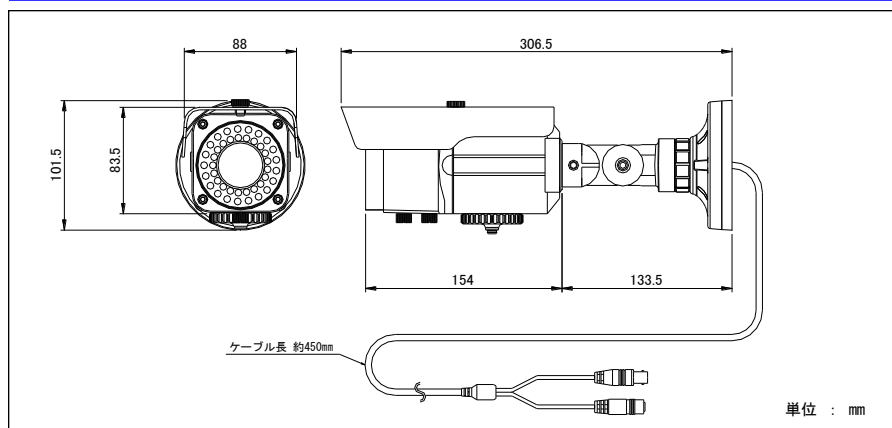

【 AHD レコーダー内蔵 IR-SDカードカメラ 】 KER-AHD720C

■ 製品仕様

品番	KER-AHD720C
撮像素子	SONY 1/2.9型 1.3M プログレッシブスキャン CMOSセンサー
AHD規格	AHD1.0 1280×720P@25/30fps
最低被写体照度	0 lx (赤外線LED投光時)
電子シャッター	自動 : 1/30秒~1/50,000秒 (1/100秒含む) 10ステップ
デナイト機能	ICR搭載 EXT (外部) / 自動 / カラー / モノクロ 切替
ワイドダイナミックレンジ	デジタルWDR 自動 / OFF / ON (8段階) 切替
レンズ性能	DCオートアイリスバリフォーカルレンズ f=2.8mm ~ 12mm / F1.4 水平 : 92° ~ 30° , 垂直 : 69° ~ 23°
オートゲインコントロール (AGC)	15段階 切替
逆光補正 (BLC)	OFF / BLC / HSBLG 切替
ホワイトバランス	AWB / ATW / AWC / INDOOR / OUTDOOR / MANUAL 切替
デジタルノイズリダクション	2DNR OFF / LOW / MIDDLE / HIGH 切替、3DNR OFF / LOW / MIDDLE / HIGH 切替
プライバシー機能	ON / OFF 切替 (4ゾーン・プログラマブル)
動画圧縮方式	H.264準拠 AVIファイル形式
録画解像度	1280×720 : 1 / 2 / 3 / 4 / 5 / 6 / 7 / 8 / 9 / 10 / 15 / 20 / 25 / 30 fps 720×480 : 1 / 2 / 3 / 4 / 5 / 6 / 7 / 8 / 9 / 10 / 15 / 20 / 25 / 30 fps 360×240 : 1 / 2 / 3 / 4 / 5 / 6 / 7 / 8 / 9 / 10 / 15 / 20 / 25 / 30 fps
録画画質	3段階切替 BASIC / NORMAL / HIGH
映像出力	1ch 1.0Vp-p コンポジット信号 75Ω (BNC)
録画モード	手動 / 予約 (動体検知 / 連続)
プリ・ポスト録画	プリ : 0 ~ 10 秒、ポスト : 5 ~ 90秒 (5秒単位)
動体検知録画機能	あり (16×12ブロックのエリア設定・9段階感度設定)
タイムスタンプ機能	あり (日付・時刻)
上書き機能	あり (上書き / 停止からの選択)
パスワード機能	あり PCIによるカード内データ閲覧時にパスワードでロック (パスワード解除用ソフトが必要)
再生方法	外部モニター : 再生 / 早送り / 巻き戻し / 一時停止 / コマ送り / コマ戻し (×1 / ×2 / ×4 / ×8 / ×16 / ×32倍速再生) パソコン : 各種再生ソフトにて再生
録画動作状態表示	LEDランプ表示 (点灯 : 録画中 / 点滅 : 異常・警告 / 消灯 : 録画停止)
検索機能	連続とファイルからの選択
保存メディア	SDカード (最大128GB、FAT32) 最大ファイル数 : 45,056ファイル (32GB時)、180,224ファイル (128GB時)
赤外線 (IR) LED	42個 (照度センサーによる自動点灯) 到達距離 : 約30m
保護等級	IP66
電源電圧 / 消費電流	DC12V ± 10% φ2.1mm DCジャック / 750mA (最大)
使用温度範囲	-10°C ~ +50°C (30%RH ~ 80%RH 結露なきこと)
保管温度範囲	-20°C ~ +60°C (30%RH ~ 90%RH 結露なきこと)
本体外形寸法	88 (W) mm × 101.5 (H) mm × 306.5 (D) mm (本体のみ、突起物を除く)
重量	約1,000g (本体のみ)

■ 外形寸法図

■ オプション品

SDカード部カバー閉鎖金具(盗難抑止用)

定価: オープン

※カバー部分はカメラ本体取付出荷です。

取付イメージ

⚠ 安全に関する ご注意 ● 商品を安全にお使いいただくため、ご使用前に必ず『取扱説明書』をよくお読みください。

VSC 株式会社ビデオセンシング

■ 京都本社

TEL:075-221-3900 FAX:075-221-3980

■ 大阪営業所