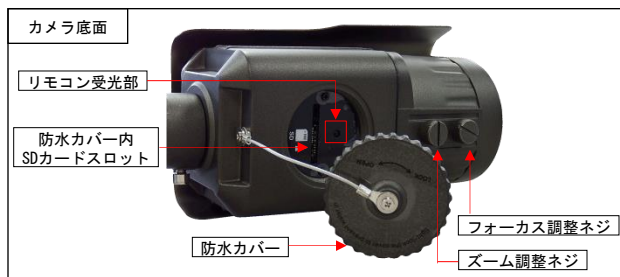

AHD レコーダー内蔵 IR-SDカードカメラ KER-AHD720C

130万画素 ハイビジョン

■ 製品の特徴

- 屋外設置可能なSDカードレコーダー内蔵IR-LEDカメラ
IP66の防塵防水性能ハウジングのIR-LED（赤外線投光器）カメラに、SDカードレコーダーを内蔵しました。
AHD 720p「1280×720」の解像度で、最大30コマの動画を録画します。
※ 映像出力はアナログ出力のみ

- デイナイト機能
昼間はカラー、夜間はモノクロ映像に切り替わるデイナイトカメラです。
42個の赤外線LEDを照射することで、暗闇でも撮影が可能です。

- 最大128GBのSDカードに録画データを保存
上書き機能により、長時間の録画に対応します。
(例：128GB・解像度 1280×720・画質 NORMAL・1秒間5コマ録画 ⇒ 約15日間のデータを保存) ※1

- 動体検知録画機能を搭載
16×12のエリア設定及び9段階の感度レベル設定が可能です。
- あらゆる状況に対応できる各種録画モード
スケジュール運用による『連続録画』・『動体検知録画』と、手動録画が選択できます。（一部機能は併用可能、プリ録画機能搭載）

- SDカードに録画された映像データは、PCにより再生可能
録画データにパスワードを設定することで、保存媒体の紛失によるデータの流出を防止します。（パスワード解除ソフトが必要です。）

- 動作状態をLEDランプで表示。録画動作の正常・異常が目視確認可能です。
- 録画時間の目安（128GB）

録画画質	録画解像度：1280 × 720			
	3fps	5fps	10fps	30fps
HIGH	10.7日	8.9日	6.4日	2.2日
NORMAL	18.2日	15.9日	12.5日	5.8日
BASIC	43.3日	28.8日	22.2日	12.2日