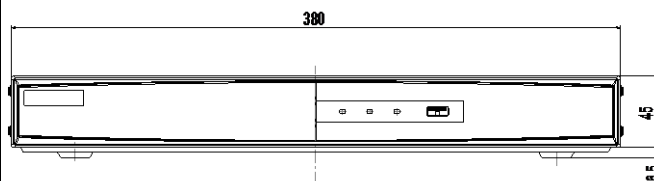

高解像度デジタルレコーダー

仕様

型名	TTV-4HD	TTV-8HD	TTV-16HD	
ビデオ/オーディオ 入力	ビデオ圧縮方式	H.264+/H.264		
	ビデオ入力 (CVBS/AHD/HD-TVI)	4-ch	8-ch	16-ch
		BNCインターフェイス (1.0 V _{p-p} , 75 Ω)		
	ビデオ入力方式	AHD1.0(720p25/30), AHD2.0(1080P25/30), HD-TVI(1080P25/30, 720P25/30, 720P50/60) または CVBS(960H)		
	IP ビデオ入力	1ch(最大1080P)	2ch(最大1080P)	
	オーディオ圧縮	G.711u		
オーディオ入力	1チャンネル, RCA (2.0 V _{p-p} , 1 kΩ)			
ビデオ/オーディオ 出力	HDMI/VGA 出力	1-ch, 解像度:1920×1080/60Hz;1280×1024/60Hz; 1280×720/60Hz; 1024×768/60Hz	1-ch, 解像度: 4K (3840 × 2160)/30Hz, 2K(2560 × 1440)/60Hz, 1920 × 1080/60Hz;1280 × 1024/60Hz; 1280 × 720/60Hz; 1024 × 768/60Hz	
	CVBS 出力	1-ch, BNC (1.0 V _{p-p} , 75 Ω), resolution: PAL: 704 × 576, NTSC: 704 × 480		
	記録解像度	1080p Lite モード オフ時:1080p(ノンリアルタイム)/720p/VGA/WD1/4CIF/CIF 1080p Lite モード オン時:1080p lite/720p lite/720p/VGA/WD1/4CIF/CIF		
	フレームレート	メインストリーム: 1/16fps ~リアルタイム サブストリーム: WD1/4CIF@12fps, CIF/QVGA/QCIF (リアルタイム)		
	ビデオビットレート	32 Kbps ~ 6Mbps		
	オーディオ出力	1-ch, RCA (Linear, 1 kΩ)		
	オーディオビットレート	64 Kbps		
	デュアルストリーム	サポート		
	ストリームタイプ	ビデオ, ビデオ&オーディオ		
	同時再生	4-ch	8-ch	16-ch
	ハードディスク	内蔵HDD	1 TB HDD × 1 基	
最大容量		最大6TB まで(オプション)	最大12TB まで(オプション)	
外部端子	ネットワーク	1 系統, RJ45 10M /100M イーサネットインターフェイス		1 系統, RJ45 10M /100M/1000M イーサネットインターフェイス
	シリアル	1 系統 RS-485 インターフェイス, ハーフデュプレックス		
	USBインターフェイス	2 X USB 2.0		Front panel: 1 × USB 2.0; Rear panel: 1 × USB 3.0
総合	電源	12 VDC (付属AC アダプター)		
	消費電力 (HDD 1基)	最大20W	最大25 W	最大35W
	動作温度範囲	-10 °C ~+55 °C		
	動作湿度範囲	10% ~ 90%		
	外形寸法 (W × D × H)	315 × 222 × 44.5 mm	380 × 310 × 45 mm	
	重量 (HDD 1台込)	約1.7 kg	約2.4 kg	約2.5 kg
	付属品	取扱説明書、ソフトウェアCD、ACアダプター、電源ケーブル、マウス、リモコン、単4乾電池x2		
	取扱説明書、ソフトウェアCD、ACアダプター、電源ケーブル、マウス、リモコン、単4乾電池x2、増設用SATAケーブル、HDD取付用ビス、ラックマウント金具			

※製品の仕様は予告無く、変更となる場合がございます。ご了承下さい。

ページ: 1/2

整理番号: V0428

型式: TTV-HDシリーズ

作成/改訂日: 2016/9/21

株式会社 ビデオセンシング

外形寸法図

TTV-4HD

裏面

TTV-8HD

裏面

TTV-16HD

裏面

※製品の仕様は予告無く、変更となる場合がございます。ご了承下さい。

単位:mm

ページ:2/2