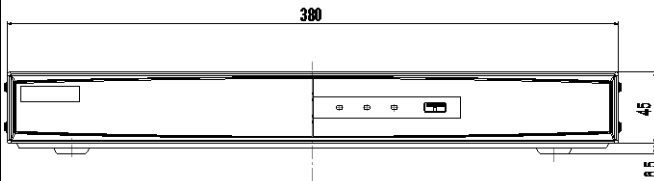

高解像度デジタルレコーダー

仕様

型名	TTV-4HD	TTV-8HD	TTV-16HD	
ビデオ/オーディオ 入力	ビデオ圧縮方式	H.264+/H.264		
	ビデオ入力 (CVBS/AHD/HD-TVI)	4-ch	8-ch	16-ch
		BNCインターフェイス (1.0 V _{p-p} , 75 Ω)		
	ビデオ入力方式	AHD1.0(720p25/30), AHD2.0(1080P25/30), HD-TVI(1080P25/30, 720P25/30, 720P50/60) または CVBS(960H)		
	IP ビデオ入力	1ch(最大1080P)	2ch(最大1080P)	
	オーディオ圧縮	G.711u		
オーディオ入力	1チャンネル, RCA (2.0 V _{p-p} , 1 kΩ)			
ビデオ/オーディオ 出力	HDMI/VGA 出力	1-ch, 解像度:1920×1080/60Hz;1280×1024/60Hz; 1280×720/60Hz; 1024×768/60Hz	1-ch, 解像度: 4K (3840 × 2160)/30Hz, 2K(2560 × 1440)/60Hz, 1920 × 1080/60Hz;1280 × 1024/60Hz; 1280 × 720/60Hz; 1024 × 768/60Hz	
	CVBS 出力	1-ch, BNC (1.0 V _{p-p} , 75 Ω), resolution: PAL: 704 × 576, NTSC: 704 × 480		
	記録解像度	1080p Lite モード オフ時:1080p(ノンリアルタイム)/720p/VGA/WD1/4CIF/CIF 1080p Lite モード オン時:1080p lite/720p lite/720p/VGA/WD1/4CIF/CIF		
	フレームレート	メインストリーム: 1/16fps ~リアルタイム サブストリーム: WD1/4CIF@12fps, CIF/QVGA/QCIF (リアルタイム)		
	ビデオビットレート	32 Kbps ~ 6Mbps		
	オーディオ出力	1-ch, RCA (Linear, 1 kΩ)		
	オーディオビットレート	64 Kbps		
	デュアルストリーム	サポート		
	ストリームタイプ	ビデオ, ビデオ&オーディオ		
	同時再生	4-ch	8-ch	16-ch
	ハードディスク	内蔵HDD	1 TB HDD × 1 基	
最大容量		最大6TB まで(オプション)	最大12TB まで(オプション)	
外部端子	ネットワーク	1 系統, RJ45 10M /100M イーサネットインターフェイス		1 系統, RJ45 10M /100M/1000M イーサネットインターフェイス
	シリアル	1 系統 RS-485 インターフェイス, ハーフデュプレックス		
	USBインターフェイス	2 X USB 2.0		Front panel: 1 × USB 2.0; Rear panel: 1 × USB 3.0
総合	電源	12 VDC (付属AC アダプター)		
	消費電力 (HDD 1基)	最大20W	最大25 W	最大35W
	動作温度範囲	-10 °C ~+55 °C		
	動作湿度範囲	10% ~ 90%		
	外形寸法 (W × D × H)	315 × 222 × 44.5 mm	380 × 310 × 45 mm	
	重量 (HDD 1台込)	約1.7 kg	約2.4 kg	約2.5 kg
	付属品	取扱説明書、ソフトウェアCD、ACアダプター、電源ケーブル、マウス、リモコン、単4乾電池x2		
	取扱説明書、ソフトウェアCD、ACアダプター、電源ケーブル、マウス、リモコン、単4乾電池x2、増設用SATAケーブル、HDD取付用ビス、ラックマウント金具			

※製品の仕様は予告無く、変更となる場合がございます。ご了承下さい。

ページ: 1/2

整理番号: V0428

型式: TTV-HDシリーズ

作成/改訂日: 2016/9/21

株式会社 ビデオセンシング

外形寸法図

TTV-4HD

裏面

TTV-8HD

裏面

TTV-16HD

裏面

※製品の仕様は予告無く、変更となる場合がございます。ご了承下さい。

単位:mm

ページ:2/2