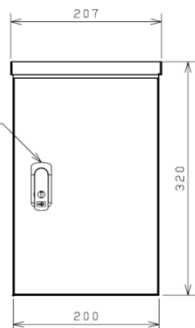

VSDR-1WP

仕様

型名	VSDR-1WP	
映像入力	1chVp-p 75Ω BNC(専用AVケーブルによる映像入力と併用不可)	
	1chVp-p 超ミニジャック-RCA(専用AVケーブル:音声と共通)	
映像出力	1chVp-p 超ミニジャック-RCA(専用AVケーブル:音声と共通)	
音声入出力	1chVp-p 超ミニジャック-RCA(専用AVケーブル:映像と共通)	
録画部	圧縮方式	H.264準拠 AVIファイル形式
	解像度	720×480 360×240
	画質	3段階
	録画モード	マニュアル/予約(動態検知/連続/アラーム)
	フレームレート	1/2/3/4/5/10/15/20/30
	記録媒体	SDHCカード
消費電流(録画部のみ)	70mA	
動作保証温度	-10°C~45°C	
外形図	200(W)×320(H)×120(D)mm	
質量	約4.5kg	
付属品	取扱説明書、リモコン、専用AVケーブル、USBケーブル、パスワード解除用ソフト	

面積

鍵付きスチールBOX

小型平面ハンドル
(キーNO. N200)

おおよその録画時間表 (SDカード:32GB)

録画画質	録画解像度		
	5fps	10fps	15fps
HIGH	13日	9日	3.5日
NORMAL	25日	14日	7日
BASIC	35日	24日	14日

※ 撮影する映像・環境により、録画時間は大きく変化します。交通量の多い場所、光量が頻繁に変化する屋外等、映像内で変化する箇所・頻度が高い場所を撮影している際には、録画可能時間が半分以下になる場合があります。逆に映像に動きの少ない場合には、2~3倍に伸びることもあります。