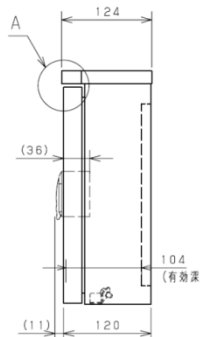

VSDR-1WP

仕様

型名	VSDR-1WP	
映像入力	1chVp-p 75Ω BNC(専用AVケーブルによる映像入力と併用不可)	
	1chVp-p 超ミニジャック-RCA(専用AVケーブル:音声と共通)	
映像出力	1chVp-p 超ミニジャック-RCA(専用AVケーブル:音声と共通)	
音声入出力	1chVp-p 超ミニジャック-RCA(専用AVケーブル:映像と共通)	
録画部	圧縮方式	H.264準拠 AVIファイル形式
	解像度	720×480 360×240
	画質	3段階
	録画モード	マニュアル/予約(動態検知/連続/アラーム)
	フレームレート	1/2/3/4/5/10/15/20/30
	記録媒体	SDHCカード
消費電流(録画部のみ)	70mA	
動作保証温度	-10°C~45°C	
外形図	200(W)×320(H)×120(D)mm	
質量	約4.5kg	
付属品	取扱説明書、リモコン、専用AVケーブル、USBケーブル、パスワード解除用ソフト	

面積

鍵付きスチールBOX

小型平面ハンドル
(キーNO. N200)

おおよその録画時間表 (SDカード:32GB)

録画画質	録画解像度		
	5fps	10fps	15fps
HIGH	13日	9日	3.5日
NORMAL	25日	14日	7日
BASIC	35日	24日	14日

※ 撮影する映像・環境により、録画時間は大きく変化します。交通量の多い場所、光量が頻繁に変化する屋外等、映像内で変化する箇所・頻度が高い場所を撮影している際には、録画可能時間が半分以下になる場合があります。逆に映像に動きの少ない場合には、2~3倍に伸びることもあります。