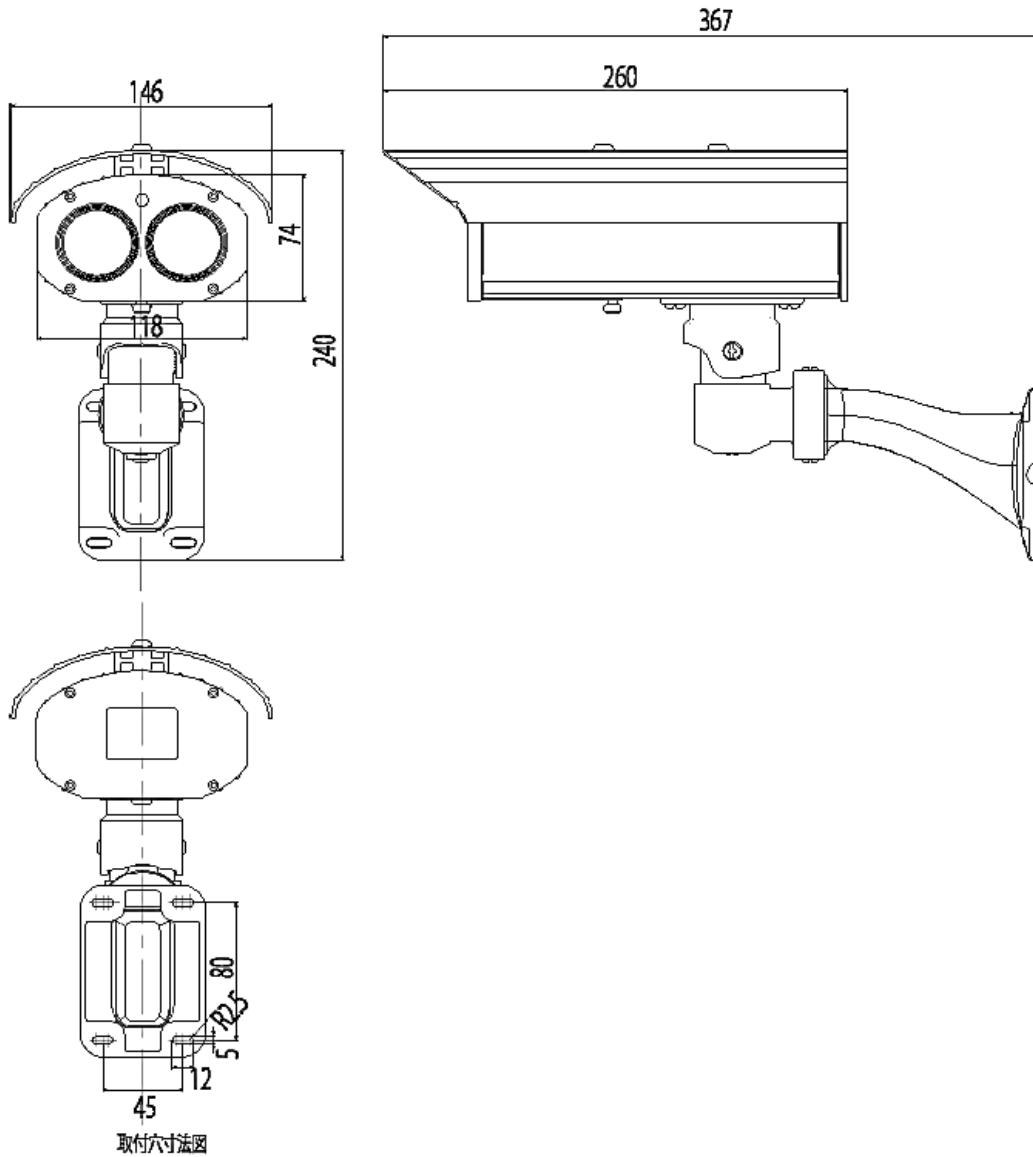

2メガピクセル屋外長距離型白色LEDカメラ

仕様

型名	VHC-1910W 2メガピクセル屋外長距離型白色LEDカメラ
レンズ	2M対応 DCアイリスパリアフォーカルレンズ、デイ/ナイト切替付
焦点距離	F1.2 f:2.8~12mm
画角	水平 92° ~27° 垂直 61° ~15°
絞り範囲	F:1.2~close
イメージセンサー	1/2.7インチ 2メガ CMOS
有効画素数	210万画素 1944(H) x 1092(V)
映像出力:HD-SDI	<div style="border: 1px solid black; padding: 5px; width: fit-content; margin: auto;"> 720p 1280(H)*720(v) 30fps 25fps 1080P 1920(H)*1080(V) 30fps </div>
映像出力:CVBS	BNC出力(モニターチェック用) NTSC/PAL (1.0Vp-p75Ω)
最低被写体照度	カラー:0.2 lx / 0.025 lx (電子感度8倍時) 白黒:0.00001 lx / 0.0000013 lx (電子感度8倍時) 画像出力 25IRE、AGC ON F1.2 ※1/30sモード時
電子シャッター	1/30s(1/25s)~1/60000s
DCLレンズ信号出力	-
逆光補正機能	オフ/WDR/バックライト補正/ハイライト補正
DNR	オフ/低/中/高
悪環境画像補正機能	-
電子感度アップ	最大8倍 オフ/x2、x3、x4、x5、x6、x7、x8
デイ・ナイト機能	オート/外部/モノクロ/カラー
その他機能	モーション、プライバシーマスクほか
電源方式	DC12V±10%
適合電源ユニット (1ケーブル対応型)	-
消費電流	DC12V使用時、600mA(最大)
動作温度・湿度	動作温度:0°C~50°C 湿度80%以下(但し、結露しないこと)
質量	約1.7kg
外形寸法	146(W)×240(H)×367(D)
付属品	取扱説明書、DCプラグ付コード、取付ネジ

※製品の仕様は予告無く、変更となる場合がございます。ご了承下さい。

ページ:1/2

整理番号:T0337A

型式:VHC-1910W

作成/改訂日:2014/7/16

株式会社 ビデオセンシング

外形寸法図

単位: mm

ページ: 2/2

※製品の仕様は予告無く、変更となる場合がございます。ご了承下さい。

整理番号: T0337A

型式: VHC-1910W

作成/改訂日: 2014/7/16

株式会社 ビデオセンシング